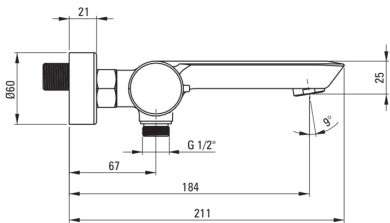

ARNIKA

Batidora, montado en la pared

deante

Código de producto: BQA_N10M

EAN: 5908212074138

Color: negro

Garantía [años]: 7

Mezclador

Finalizar	negro
Material	latón
Tipo de mezcladora	de dos maneras, mezclador
Metodo de instalacion	montado en la pared
Grupo acústico [db]	II (20 <x ≤ 30)
Revisar válvulas	Sí

Cartucho mezclador

Tamaño del cartucho de cerámica	35 mm
---------------------------------	-------

Boquiabiertos

Tipo de boquilla	aún
Rango de boquiabierto de mezclador [mm]	184
Material	latón

Interruptor de función

Tipo de interruptor	mecánico
---------------------	----------

Aireador

Tipo aéreo	silicona
Tamaño del aireador	M24