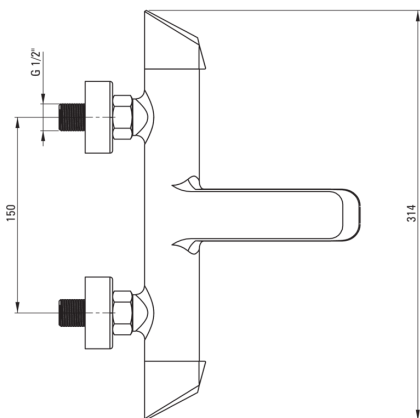

ARNIKA

Batidora, montado en la pared

deante

Código de producto: BQA_N10M

EAN: 5908212074138

Color: negro

Garantía [años]: 7

Mezclador

Finalizar	negro
Material	latón
Tipo de mezcladora	de dos maneras, mezclador
Metodo de instalacion	montado en la pared
Grupo acústico [db]	II (20 <x ≤ 30)
Revisar válvulas	Sí

Cartucho mezclador

Tamaño del cartucho de cerámica	35 mm
---------------------------------	-------

Boquiabiertos

Tipo de boquilla	aún
Rango de boquiabierto de mezclador [mm]	184
Material	latón

Interruptor de función

Tipo de interruptor	mecánico
---------------------	----------

Aireador

Tipo aéreo	silicona
Tamaño del aireador	M24