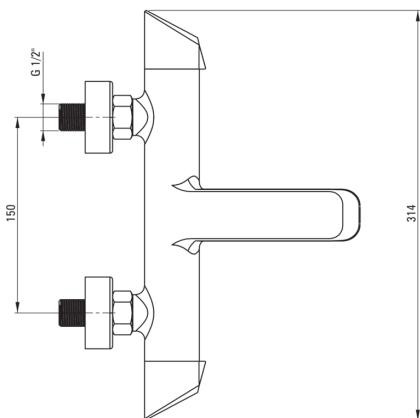

Artikel-Nr.: BQA_N10M
EAN: 5908212074138
Farbe: Nero
Garantie [Jahre]: 7

Armatur

Ausführung	Nero
Material	Messing
Art der armatur	Zweigriff, Mischer
Methode der montage	Wand-
Akkustische gruppe	II
Rückventil	Ja

Kartusche

Größe der kartusche	35 mm
---------------------	-------

Ausläufe

Auslaufart	fest
Armaturausladung [mm]	184
Material	Messing

Funktionen-umschalter

Typ des umschalters	mechanisch
---------------------	------------

Aerator

Typ des luftsprudlers	Silikon-
Aerator gröÙe	M24

Charakteristische Merkmale:

- Armaturkörper ist aus hochwertigem Messing gefertigt
- Armatur ist mit einem Strahlbelüfter ausgestattet
- Beweglicher Aerator ermöglicht den Wasserstrahl zu lenken
- Innovative, langlebige und leicht zu reinigende Nero-Beschichtung
- Design voller Schönheit und Harmonie
- Die Vielfalt der Farben bietet viele Gestaltungsmöglichkeiten
- Armatur ist mit Rückschlagventilen ausgestattet, damit das gemischte Wasser nicht in die Installation zurückfließt
- Nur die besten Materialien, deren Qualität durch Laboruntersuchungen bestätigt wird
- Im Angebot Präparat zum Reinigen von Armaturen in allen Ausführungen