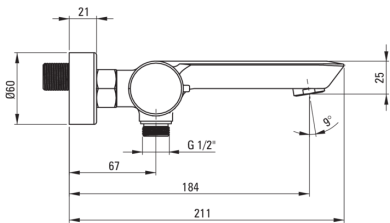

Artikel-Nr.: BQA_N10M
EAN: 5908212074138
Farbe: Nero
Garantie [Jahre]: 7

Armatur

Ausführung	Nero
Material	Messing
Art der armatur	Zweigriff, Mischer
Methode der montage	Wand-
Akkustische gruppe	II
Rückventil	Ja

Kartusche

Größe der kartusche	35 mm
---------------------	-------

Ausläufe

Auslaufart	fest
Armaturausladung [mm]	184
Material	Messing

Funktionen-umschalter

Typ des umschalters	mechanisch
---------------------	------------

Aerator

Typ des luftsprudlers	Silikon-
Aerator gröÙe	M24

Charakteristische Merkmale:

- Armaturkörper ist aus hochwertigem Messing gefertigt
- Armatur ist mit einem Strahlbelüfter ausgestattet
- Beweglicher Aerator ermöglicht den Wasserstrahl zu lenken
- Innovative, langlebige und leicht zu reinigende Nero-Beschichtung
- Design voller Schönheit und Harmonie
- Die Vielfalt der Farben bietet viele Gestaltungsmöglichkeiten
- Armatur ist mit Rückschlagventilen ausgestattet, damit das gemischte Wasser nicht in die Installation zurückfließt
- Nur die besten Materialien, deren Qualität durch Laboruntersuchungen bestätigt wird
- Im Angebot Präparat zum Reinigen von Armaturen in allen Ausführungen