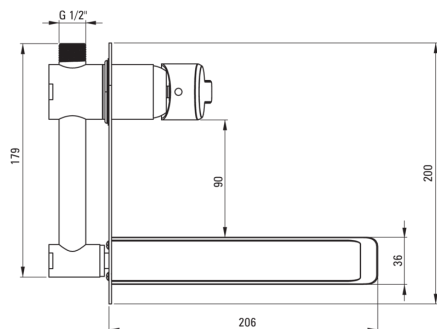

ARNIKA

Baterie pentru chiuvetă, îngropat

 deante

Codul produsului: BQA_D54L

EAN: 5908212092118

Culoarea: titan

Garanție [ani]: 7

Baterie

Finisaj	titan
Material	alamă
Tipul bateriei	un mâner, baterie
Metoda de instalare	îngropat
Clasa de debit [l/min]	Z - 4-9 l/min
Grupa acustică [db]	I (x ≤ 20)

Baterie cartuș

Dimensiunea cartușului ceramic	35 mm
--------------------------------	-------

Pipe

Tipul pipei	fix
Raza de acțiune a pipei bateriei [mm]	180
Material	alamă

Aeratoare

Tipul aeratorului	silicon
Dimensiunea aeratorului	M24

Caracteristici:

- Corpul bateriei este fabricat din alamă de cea mai bună calitate.
- Design plin de frumusețe și armonie
- Baterie este dotată cu aerator.
- Aerator din silicon pentru eliminarea ușoară a calcarului
- Instalarea încastrată la nivel îi oferă băii un aspect estetic.
- Clasa de debit Z (4-9 l/min) permite reducerea consumului de apă.
- Finisaj Titanium inovativ, rezistent și ușor de întreținut
- Varietatea culorilor oferă multe posibilități de amenajări
- Doar cele mai bune materiale, a căror calitate a fost certificată prin teste de laborator
- Oferta include și agenți de curățare pentru toate tipurile de finisaje