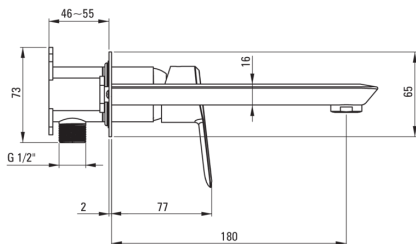

ARNIKA

Baterie pentru chiuvetă, îngropat

 deante

Codul produsului: BQA_D54L

EAN: 5908212092118

Culoarea: titan

Garanție [ani]: 7

Baterie

Finisaj	titan
Material	alamă
Tipul bateriei	un mâner, baterie
Metoda de instalare	îngropat
Clasa de debit [l/min]	Z - 4-9 l/min
Grupa acustică [db]	I (x ≤ 20)

Baterie cartuș

Dimensiunea cartușului ceramic	35 mm
--------------------------------	-------

Pipe

Tipul pipei	fix
Raza de acțiune a pipei bateriei [mm]	180
Material	alamă

Aeratoare

Tipul aeratorului	silicon
Dimensiunea aeratorului	M24

Caracteristici:

- Corpul bateriei este fabricat din alamă de cea mai bună calitate.
- Design plin de frumusețe și armonie
- Baterie este dotată cu aerator.
- Aerator din silicon pentru eliminarea ușoară a calcarului
- Instalarea încastrată la nivel îi oferă băii un aspect estetic.
- Clasa de debit Z (4-9 l/min) permite reducerea consumului de apă.
- Finisaj Titanium inovativ, rezistent și ușor de întreținut
- Varietatea culorilor oferă multe posibilități de amenajări
- Doar cele mai bune materiale, a căror calitate a fost certificată prin teste de laborator
- Oferta include și agenți de curățare pentru toate tipurile de finisaje