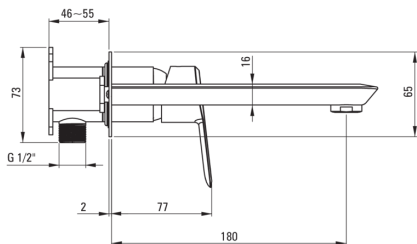

ARNIKA

Baterie pentru chiuvetă, îngropat

 deante

Codul produsului: BQA_D54L

EAN: 5908212092118

Culoarea: titan

Garanție [ani]: 7

Baterie

Finisaj	titan
Material	alamă
Tipul bateriei	un mâner, baterie
Metoda de instalare	îngropat
Clasa de debit [l/min]	Z - 4-9 l/min
Grupa acustică [db]	I (x ≤ 20)

Baterie cartuș

Dimensiunea cartușului ceramic	35 mm
--------------------------------	-------

Pipe

Tipul pipei	fix
Raza de acțiune a pipei bateriei [mm]	180
Material	alamă

Aeratoare

Tipul aeratorului	silicon
Dimensiunea aeratorului	M24

Caracteristici:

- Corpul bateriei este fabricat din alamă de cea mai bună calitate.
- Design plin de frumusețe și armonie
- Baterie este dotată cu aerator.
- Aerator din silicon pentru eliminarea ușoară a calcarului
- Instalarea încastrată la nivel îi oferă băii un aspect estetic.
- Clasa de debit Z (4-9 l/min) permite reducerea consumului de apă.
- Finisaj Titanium inovativ, rezistent și ușor de întreținut
- Varietatea culorilor oferă multe posibilități de amenajări
- Doar cele mai bune materiale, a căror calitate a fost certificată prin teste de laborator
- Oferta include și agenți de curățare pentru toate tipurile de finisaje