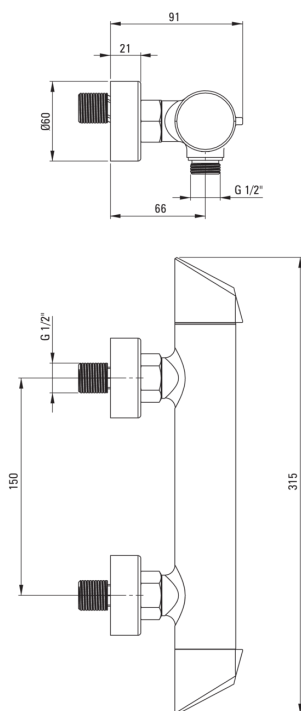

## Змішувач для душу, настінний

Код продукту: BQA\_D40M

EAN: 5908212092088

Колір: titanium

Гарантія: 7

 deante

### Картридж до змішувача

Розмір керамічного картриджа	1/2"
------------------------------	------