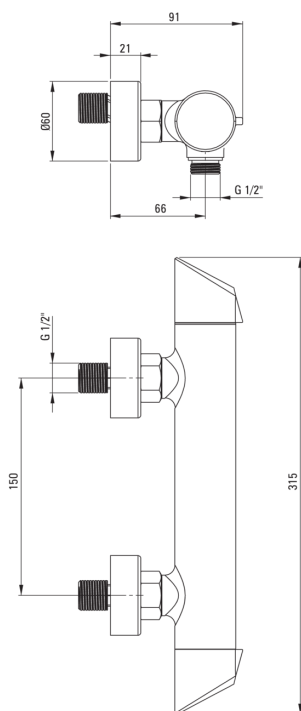

ARNIKA

Змішувач для душу, настінний

Код продукту: BQA_D40M

EAN: 5908212092088

Колір: titanium

Гарантія: 7

 deante

Змішувач

Оздоблення	titanium
Матеріал	латунь
Тип змішувача	з двома ручками, змішуючий
Спосіб монтажу	настінний
Акустична група	I ($x \leq 20$)
Зворотні клапани	Так

Картридж до змішувача

Розмір керамічного картриджа	1/2"
------------------------------	------