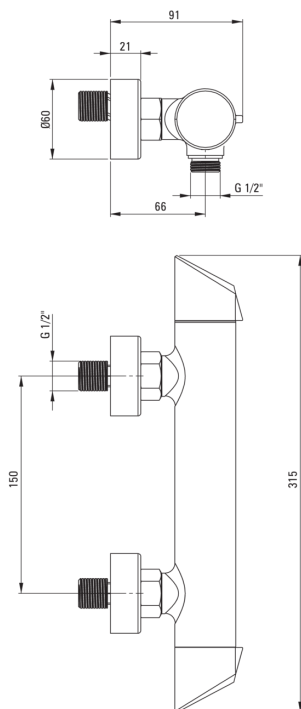

## Baterie pentru duș, montare pe perete

Codul produsului: BQA\_D40M

EAN: 5908212092088

Culoarea: titan

Garanție [ani]: 7

### Baterie

Finisaj	titan
Material	alamă
Tipul bateriei	două mânere, baterie
Metoda de instalare	montare pe perete
Grupa acustică [db]	I ( $x \leq 20$ )
Supape de reținere	Da

### Baterie cartuș

Dimensiunea cartușului ceramic	1/2"
--------------------------------	------