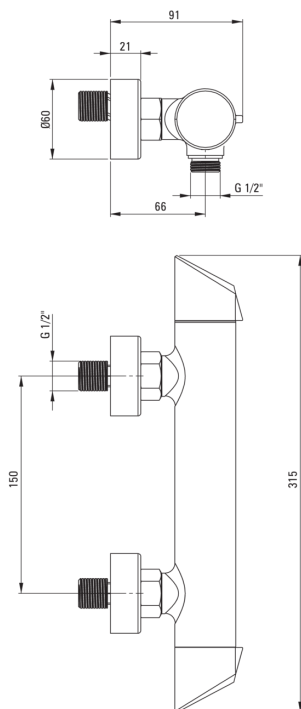

ARNIKA

Mitigeur de douche, mur

Code produit: BQA_D40M

EAN: 5908212092088

Couleur: titane

Garantie [années]: 7

Mitigeur

Finition	titane
Matériel	cuivre
Type de mitigeur	à deux poignées, mixer
Méthode de montage	mur
Groupe acoustique [db]	1 ($x \leq 20$)
Clapets anti-retour	Oui

Cartouche mélangeur

Taille de la cartouche en céramique	1/2"
-------------------------------------	------

Caractéristiques:

- Le corps du mitigeur est en cuivre de la plus haute qualité
- Le mitigeur est équipé de clapets anti-retour afin que l'eau mitigée ne reflue pas dans l'installation
- Revêtement en titane innovant, durable et facile à nettoyer
- Design plein de beauté et d'harmonie
- La variété des couleurs offre de nombreuses possibilités d'agencement
- Seuls les meilleurs matériaux, dont la qualité a été confirmée par des tests en laboratoire
- L'offre comprend un produit de nettoyage pour les luminaires de toutes les couleurs