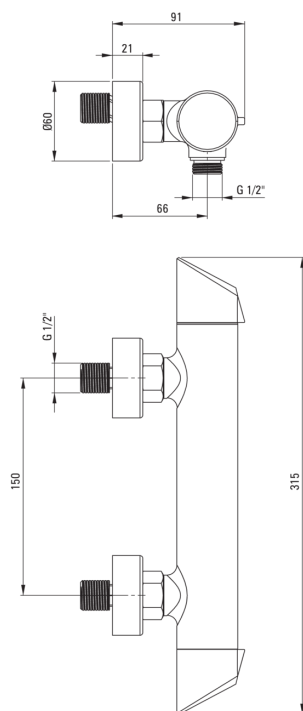

Artikel-Nr.: BQA_D40M

EAN: 5908212092088

Farbe: Titanium

Garantie [Jahre]: 7

Armatur

Ausführung	Titanium
Material	Messing
Art der armatur	Zweigriff, Mischer
Methode der montage	Wand-
Akkustische gruppe	I ($x \leq 20$)
Rückventil	Ja

Kartusche

Größe der kartusche	1/2"
---------------------	------

Charakteristische Merkmale:

- Armaturkörper ist aus hochwertigem Messing gefertigt
- Armatur ist mit Rückschlagventilen ausgestattet, damit das gemischte Wasser nicht in die Installation zurückfließt
- Innovative, langlebige und leicht zu reinigende Titanium-Beschichtung
- Design voller Schönheit und Harmonie
- Die Vielfalt der Farben bietet viele Gestaltungsmöglichkeiten
- Nur die besten Materialien, deren Qualität durch Laboruntersuchungen bestätigt wird
- Im Angebot Präparat zum Reinigen von Armaturen in allen Ausführungen