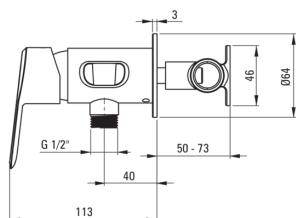

ARNIKA

Змішувач для біде, прихованого монтажу

Код продукту: BQA_D34M

EAN: 5908212098097

Колір: titanium

Гарантія: 7

Змішувач

Оздоблення	titanium
Матеріал	латунь
Тип змішувача	з однією ручкою, змішуючий
Спосіб монтажу	прихований
Клас витрати	Z - 4-9 л/хв
Акустична група	II (20 < x ≤ 30)
Зворотні клапани	Так

Картридж до змішувача

Розмір керамічного картриджа	35 мм
------------------------------	-------

Шланги

Довжина [мм]	1200
Тип обплетення	не стосується
Anti_twist	1

Лійки

Кнопка start-stop	Так
-------------------	-----