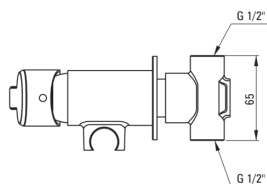

ARNIKA

Змішувач для біде, прихованого монтажу

Код продукту: BQA_D34M

EAN: 5908212098097

Колір: titanium

Гарантія: 7

Змішувач

Оздоблення	titanium
Матеріал	латунь
Тип змішувача	з однією ручкою, змішуючий
Спосіб монтажу	прихований
Клас витрати	Z - 4-9 л/хв
Акустична група	II (20 < x ≤ 30)
Зворотні клапани	Так

Картридж до змішувача

Розмір керамічного картриджа	35 мм
------------------------------	-------

Шланги

Довжина [мм]	1200
Тип обплетення	не стосується
Anti_twist	1

Лійки

Кнопка start-stop	Так
-------------------	-----

Відмінна риса:

- Корпус змішувача виготовлений з високоякісної латуні
- Прихований монтаж забезпечує естетику ванної кімнати
- Клас витрати (4-9 л / хв) дозволяє знизити витрату води
- Змішувач оснащений зворотними клапанами, щоб змішана вода не поверталася в інсталяцію
- Інноваційне, міцне і легке в очищенні титанове покриття
- Система Anti-twist для запобігання скручування шланга
- Дизайн, повний краси і гармонії.
- Різноманітність кольорів дає багато можливостей для аранжування
- Тільки найкращі матеріали, якість яких ми підтверджуємо дослідженнями в лабораторії
- Міцні кінці шланга з латуні
- Засіб для очищення санітарної арматури доступний у всіх кольорах