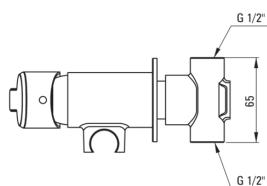

ARNIKA

Змішувач для біде, прихованого монтажу

Код продукту: BQA_D34M

EAN: 5908212098097

Колір: titanium

Гарантія: 7

Змішувач

Оздоблення	titanium
Матеріал	латунь
Тип змішувача	з однією ручкою, змішуючий
Спосіб монтажу	прихований
Клас витрати	Z - 4-9 л/хв
Акустична група	II (20 < x ≤ 30)
Зворотні клапани	Так

Картридж до змішувача

Розмір керамічного картриджа	35 мм
------------------------------	-------

Шланги

Довжина [мм]	1200
Тип обплетення	не стосується
Anti_twist	1

Лійки

Кнопка start-stop	Так
-------------------	-----

Відмінна риса:

- Корпус змішувача виготовлений з високоякісної латуні
- Прихований монтаж забезпечує естетику ванної кімнати
- Клас витрати (4-9 л / хв) дозволяє знизити витрату води
- Змішувач оснащений зворотними клапанами, щоб змішана вода не поверталася в інсталяцію
- Інноваційне, міцне і легке в очищенні титанове покриття
- Система Anti-twist для запобігання скручування шланга
- Дизайн, повний краси і гармонії.
- Різноманітність кольорів дає багато можливостей для аранжування
- Тільки найкращі матеріали, якість яких ми підтверджуємо дослідженнями в лабораторії
- Міцні кінці шланга з латуні
- Засіб для очищення санітарної арматури доступний у всіх кольорах