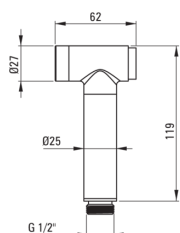

ARNIKA

Змішувач для біде, прихованого монтажу

Код продукту: BQA_D34M

EAN: 5908212098097

Колір: titanium

Гарантія: 7

Змішувач

Оздоблення	titanium
Матеріал	латунь
Тип змішувача	з однією ручкою, змішуючий
Спосіб монтажу	прихований
Клас витрати	Z - 4-9 л/хв
Акустична група	II (20 < x ≤ 30)
Зворотні клапани	Так

Картридж до змішувача

Розмір керамічного картриджа	35 мм
------------------------------	-------

Шланги

Довжина [мм]	1200
Тип обплетення	не стосується
Anti_twist	1

Лійки

Кнопка start-stop	Так
-------------------	-----