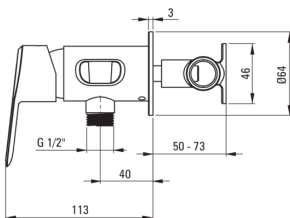

koda izdelka: BQA_D34M

EAN: 5908212098097

Barva: titan

Garancija [leta]: 7

**Armatura vključena**

Finiš	titan
Material	medenina
Tip armature	z eno ročico, armatura
Metoda montaže	podometen
Razred pretoka [l/min]	Z - 4-9 l/min
Zvočni razred [db]	II (20 < x ≤ 30)
Nadzorni ventil	Ja

Mešalna kartuša

Velikost keramične kartuše	35 mm
----------------------------	-------

Cevi

Dolžina [mm]	1200
Tip pletenja	ni relevantno
Anti-twist	1

Tuš ročke

Start-stop	Ja
------------	----

karakteristike:

- Telo armature je izdelano iz najkakovostnejše medenine
- Podometna montaža poskrbi za estetiko kopalnice
- Razred pretoka Z (4-9 l/min) omogoča zmanjšanje porabe vode
- Armatura ima nepovratne ventile, da mešana voda ne teče nazaj v sistem
- Inovativen in trpežen premaz Titanium, ki je enostaven za čiščenje
- Sistem anti-twist, ki preprečuje zvijanje cevi
- Lepota in harmonija dizajna
- Raznolikost barv z možnostjo kombiniranja
- Samo najboljši materiali, katerih kakovost je potrjena z laboratorijskimi testi
- Trpežen zaključek cevi iz medenine
- Ponudba vsebuje čistilno sredstvo za armature vseh barv