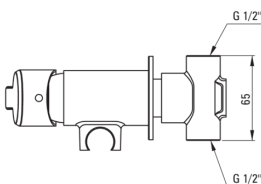

koda izdelka: BQA_D34M

EAN: 5908212098097

Barva: titan

Garancija [leta]: 7

**Armatura vključena**

Finiš	titan
Material	medenina
Tip armature	z eno ročico, armatura
Metoda montaže	podometen
Razred pretoka [l/min]	Z - 4-9 l/min
Zvočni razred [db]	II (20 < x ≤ 30)
Nadzorni ventil	Ja

Mešalna kartuša

Velikost keramične kartuše	35 mm
----------------------------	-------

Cevi

Dolžina [mm]	1200
Tip pletenja	ni relevantno
Anti-twist	1

Tuš ročke

Start-stop	Ja
------------	----

karakteristike:

- Telo armature je izdelano iz najkakovostnejše medenine
- Podometna montaža poskrbi za estetiko kopalnice
- Razred pretoka Z (4-9 l/min) omogoča zmanjšanje porabe vode
- Armatura ima nepovratne ventile, da mešana voda ne teče nazaj v sistem
- Inovativen in trpežen premaz Titanium, ki je enostaven za čiščenje
- Sistem anti-twist, ki preprečuje zvijanje cevi
- Lepota in harmonija dizajna
- Raznolikost barv z možnostjo kombiniranja
- Samo najboljši materiali, katerih kakovost je potrjena z laboratorijskimi testi
- Trpežen zaključek cevi iz medenine
- Ponudba vsebuje čistilno sredstvo za armature vseh barv