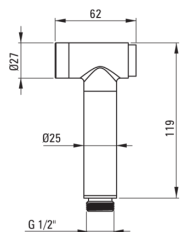

koda izdelka: BQA_D34M

EAN: 5908212098097

Barva: titan

Garancija [leta]: 7

**Armatura vključena**

Finiš	titan
Material	medenina
Tip armature	z eno ročico, armatura
Metoda montaže	podometen
Razred pretoka [l/min]	Z - 4-9 l/min
Zvočni razred [db]	II (20 < x ≤ 30)
Nadzorni ventil	Ja

Mešalna kartuša

Velikost keramične kartuše	35 mm
----------------------------	-------

Cevi

Dolžina [mm]	1200
Tip pletenja	ni relevantno
Anti-twist	1

Tuš ročke

Start-stop	Ja
------------	----

karakteristike: