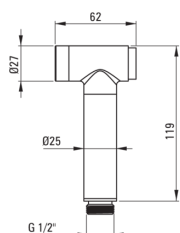

ARNIKA

Baterie pentru bideu, îngropat

Codul produsului: BQA_D34M

EAN: 5908212098097

Culoarea: titan

Garanție [ani]: 7

Baterie

Finisaj	titan
Material	alamă
Tipul bateriei	un mâner, baterie
Metoda de instalare	îngropat
Clasa de debit [l/min]	Z - 4-9 l/min
Grupa acustică [db]	II (20 < x ≤ 30)
Supape de reținere	Da

Baterie cartuș

Dimensiunea cartușului ceramic	35 mm
--------------------------------	-------

Furtunuri

Lungimea [mm]	1200
Tipul împletiturii	nu este cazul
Anti-twist	1

Dușuri de mână

Start_stop	Da
------------	----

Caracteristici:

- Corpul bateriei este fabricat din alamă de cea mai bună calitate.
- Instalarea încastrată la nivel îi oferă băii un aspect estetic.
- Clasa de debit Z (4-9 l/min) permite reducerea consumului de apă.
- Bateria este dotată cu supape antiretur pentru a nu permite curgerea apei înapoi în instalație.
- Finisaj Titanium inovativ, rezistent și ușor de întreținut
- Sistem Anti-twist care împiedică răsucirea furtunului
- Design plin de frumusețe și armonie
- Varietatea culorilor oferă multe posibilități de amenajări
- Doar cele mai bune materiale, a căror calitate a fost certificată prin teste de laborator
- Capetele furtunurilor făcute din alamă rezistentă
- Oferta include și agenți de curățare pentru toate tipurile de finisaje