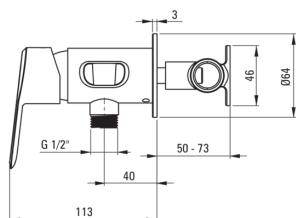

ARNIKA

Baterie pentru bideu, îngropat

Codul produsului: BQA_D34M

EAN: 5908212098097

Culoarea: titan

Garanție [ani]: 7

Baterie

Finisaj	titan
Material	alamă
Tipul bateriei	un mâner, baterie
Metoda de instalare	îngropat
Clasa de debit [l/min]	Z - 4-9 l/min
Grupa acustică [db]	II (20 < x ≤ 30)
Supape de reținere	Da

Baterie cartuș

Dimensiunea cartușului ceramic	35 mm
--------------------------------	-------

Furtunuri

Lungimea [mm]	1200
Tipul împletiturii	nu este cazul
Anti-twist	1

Dușuri de mână

Start_stop	Da
------------	----

Caracteristici:

- Corpul bateriei este fabricat din alamă de cea mai bună calitate.
- Instalarea încastrată la nivel îi oferă băii un aspect estetic.
- Clasa de debit Z (4-9 l/min) permite reducerea consumului de apă.
- Bateria este dotată cu supape antiretur pentru a nu permite curgerea apei înapoi în instalație.
- Finisaj Titanium inovativ, rezistent și ușor de întreținut
- Sistem Anti-twist care împiedică răsucirea furtunului
- Design plin de frumusețe și armonie
- Varietatea culorilor oferă multe posibilități de amenajări
- Doar cele mai bune materiale, a căror calitate a fost certificată prin teste de laborator
- Capetele furtunurilor făcute din alamă rezistentă
- Oferta include și agenți de curățare pentru toate tipurile de finisaje