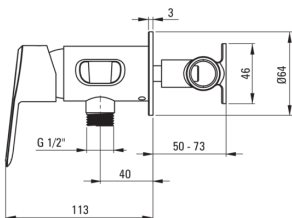

ARNIKA

Baterie pentru bideu, îngropat

 deante

Codul produsului: BQA_D34M

EAN: 5908212098097

Culoarea: titan

Garanție [ani]: 7

Baterie

Finisaj	titan
Material	alamă
Tipul bateriei	un mâner, baterie
Metoda de instalare	îngropat
Clasa de debit [l/min]	Z - 4-9 l/min
Grupa acustică [db]	II (20 < x ≤ 30)
Supape de reținere	Da

Baterie cartuș

Dimensiunea cartușului ceramic	35 mm
--------------------------------	-------

Furtunuri

Lungimea [mm]	1500
Tipul împletiturii	nu este cazul
Anti-twist	1

Dușuri de mână

Start_stop	Da
------------	----

Caracteristici:

- Corpul bateriei este fabricat din alamă de cea mai bună calitate.
- Instalarea încastrată la nivel îi oferă băii un aspect estetic.
- Clasa de debit Z (4-9 l/min) permite reducerea consumului de apă.
- Bateria este dotată cu supape antiretur pentru a nu permite curgerea apei înapoi în instalație.
- Finisaj Titanium inovativ, rezistent și ușor de întreținut
- Sistem Anti-twist care împiedică răsucirea furtunului
- Design plin de frumusețe și armonie
- Varietatea culorilor oferă multe posibilități de amenajări
- Doar cele mai bune materiale, a căror calitate a fost certificată prin teste de laborator
- Capetele furtunurilor făcute din alamă rezistentă
- Oferta include și agenți de curățare pentru toate tipurile de finisaje