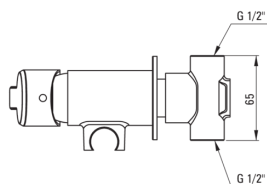

ARNIKA

Baterie pentru bideu, îngropat

Codul produsului: BQA_D34M

EAN: 5908212098097

Culoarea: titan

Garanție [ani]: 7

Baterie

Finisaj	titan
Material	alamă
Tipul bateriei	un mâner, baterie
Metoda de instalare	îngropat
Clasa de debit [l/min]	Z - 4-9 l/min
Grupa acustică [db]	II (20 < x ≤ 30)
Supape de reținere	Da

Baterie cartuș

Dimensiunea cartușului ceramic	35 mm
--------------------------------	-------

Furtunuri

Lungimea [mm]	1200
Tipul împletiturii	nu este cazul
Anti-twist	1

Dușuri de mână

Start_stop	Da
------------	----

Caracteristici:

- Corpul bateriei este fabricat din alamă de cea mai bună calitate.
- Instalarea încastrată la nivel îi oferă băii un aspect estetic.
- Clasa de debit Z (4-9 l/min) permite reducerea consumului de apă.
- Bateria este dotată cu supape antiretur pentru a nu permite curgerea apei înapoi în instalație.
- Finisaj Titanium inovativ, rezistent și ușor de întreținut
- Sistem Anti-twist care împiedică răsucirea furtunului
- Design plin de frumusețe și armonie
- Varietatea culorilor oferă multe posibilități de amenajări
- Doar cele mai bune materiale, a căror calitate a fost certificată prin teste de laborator
- Capetele furtunurilor făcute din alamă rezistentă
- Oferta include și agenți de curățare pentru toate tipurile de finisaje