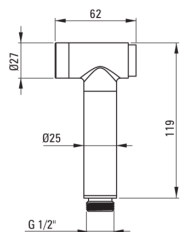

ARNIKA

Baterie pentru bideu, îngropat

deante

Codul produsului: BQA_D34M

EAN: 5908212098097

Culoarea: titan

Garanție [ani]: 7

Baterie

Finisaj	titan
Material	alamă
Tipul bateriei	un mâner, baterie
Metoda de instalare	îngropat
Clasa de debit [l/min]	Z - 4-9 l/min
Grupa acustică [db]	II (20 < x ≤ 30)
Supape de reținere	Da

Baterie cartuș

Dimensiunea cartușului ceramic	35 mm

Furtunuri

Lungimea [mm]	1500
Tipul împletiturii	nu este cazul
Anti-twist	1

Dușuri de mână

Start_stop	Da

Caracteristici:

- Corpul bateriei este fabricat din alamă de cea mai bună calitate.
- Instalarea încastrată la nivel îi oferă băii un aspect estetic.
- Clasa de debit Z (4-9 l/min) permite reducerea consumului de apă.
- Bateria este dotată cu supape antiretur pentru a nu permite curgerea apei înapoi în instalație.
- Finisaj Titanium inovativ, rezistent și ușor de întreținut
- Sistem Anti-twist care împiedică răsucirea furtunului
- Design plin de frumusețe și armonie
- Varietatea culorilor oferă multe posibilități de amenajări
- Doar cele mai bune materiale, a căror calitate a fost certificată prin teste de laborator
- Capetele furtunurilor făcute din alamă rezistentă
- Oferta include și agenți de curățare pentru toate tipurile de finisaje