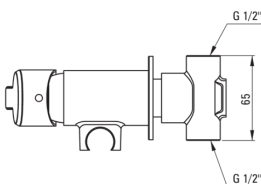

ARNIKA

Baterie pentru bideu, îngropat

 deante

Codul produsului: BQA_D34M

EAN: 5908212098097

Culoarea: titan

Garanție [ani]: 7

Baterie

Finisaj	titan
Material	alamă
Tipul bateriei	un mâner, baterie
Metoda de instalare	îngropat
Clasa de debit [l/min]	Z - 4-9 l/min
Grupa acustică [db]	II (20 < x ≤ 30)
Supape de reținere	Da

Baterie cartuș

Dimensiunea cartușului ceramic	35 mm
--------------------------------	-------

Furtunuri

Lungimea [mm]	1500
Tipul împletiturii	nu este cazul
Anti-twist	1

Dușuri de mână

Start_stop	Da
------------	----

Caracteristici:

- Corpul bateriei este fabricat din alamă de cea mai bună calitate.
- Instalarea încastrată la nivel îi oferă băii un aspect estetic.
- Clasa de debit Z (4-9 l/min) permite reducerea consumului de apă.
- Bateria este dotată cu supape antiretur pentru a nu permite curgerea apei înapoi în instalație.
- Finisaj Titanium inovativ, rezistent și ușor de întreținut
- Sistem Anti-twist care împiedică răsucirea furtunului
- Design plin de frumusețe și armonie
- Varietatea culorilor oferă multe posibilități de amenajări
- Doar cele mai bune materiale, a căror calitate a fost certificată prin teste de laborator
- Capetele furtunurilor făcute din alamă rezistentă
- Oferta include și agenți de curățare pentru toate tipurile de finisaje