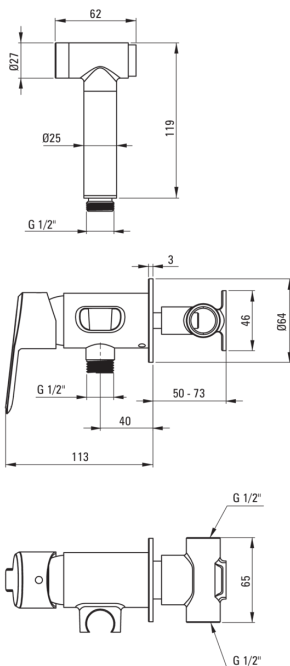

ARNIKA

Miscealtore Bidet, a scomparsa

Codice prodotto: BQA_D34M

EAN: 5908212098097

Colore: titanio

Garanzia [anni]: 7

Miscelatore

Finitura	titanio
Materiale	in ottone
Tipo di miscelatore	maniglia singola, miscelatore
Metodo di installazione	a scomparsa
Classe di flusso [l/min]	Z - 4-9 l/min
Gruppo acustico [db]	II (20 < x ≤ 30)
Valvole di non ritorno	Sì

Cartuccia per miscelatore

Dimensioni della cartuccia in ceramica 35 mm

Tubi flessibili

Lunghezza [mm]	1200
Tipo di treccia	non applicabile
Antitorsione	1

Docce a mano

Start_stop	Sì
------------	----

Caratteristiche:

- Il corpo del miscelatore è realizzato in ottone di altissima qualità
- L'installazione a incasso garantisce l'estetica del bagno
- Classe di portata Z (4-9 l/min) che consente di ridurre il consumo d'acqua
- Il miscelatore è dotato di valvole di non ritorno in modo che l'acqua miscelata non rifluisca nell'impianto.
- Innovativo rivestimento Titanio, resistente e facile da pulire
- Sistema anti-torsione, che impedisce al tubo di attorcigliarsi
- Solo i migliori materiali, la cui qualità è stata confermata da test di laboratorio
- Estremità del tubo flessibile in ottone resistente