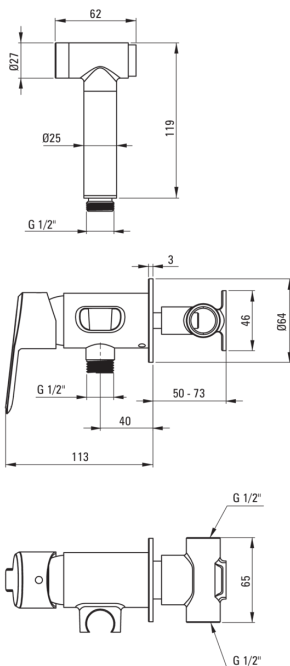

ARNIKA

Miscealtore Bidet, a scomparsa

Codice prodotto: BQA_D34M

EAN: 5908212098097

Colore: titanio

Garanzia [anni]: 7

Miscelatore

Finitura	titanio
Materiale	in ottone
Tipo di miscelatore	maniglia singola, miscelatore
Metodo di installazione	a scomparsa
Classe di flusso [l/min]	Z - 4-9 l/min
Gruppo acustico [db]	II (20 < x ≤ 30)
Valvole di non ritorno	Sì

Cartuccia per miscelatore

Dimensioni della cartuccia in ceramica 35 mm

Tubi flessibili

Lunghezza [mm]	1200
Tipo di treccia	non applicabile
Antitorsione	1

Docce a mano

Start_stop	Sì

Caratteristiche:

- Il corpo del miscelatore è realizzato in ottone di altissima qualità
- L'installazione a incasso garantisce l'estetica del bagno
- Classe di portata Z (4-9 l/min) che consente di ridurre il consumo d'acqua
- Il miscelatore è dotato di valvole di non ritorno in modo che l'acqua miscelata non rifluisca nell'impianto.
- Innovativo rivestimento Titanio, resistente e facile da pulire
- Sistema anti-torsione, che impedisce al tubo di attorcigliarsi
- Solo i migliori materiali, la cui qualità è stata confermata da test di laboratorio
- Estremità del tubo flessibile in ottone resistente