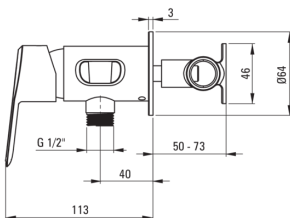

Cikkszám: BQA_D34M

EAN: 5908212098097

Szín: Titanium

Garancia [év]: 7

**Csaptelep**

Kivitelezés	Titanium
Anyag	sárgaréz
Csaptelep típusa	egykaros, keverő
Beszereési mód	falsík alatti
Átfolyási osztály [l/perc]	Z - 4-9 l/min
Akusztikai osztály [db]	II (20 < x ≤ 30)
Visszacsapó szelepek	Igen

Csaptelep betét

Betét mérete	35 mm
--------------	-------

Csővek

Hosszúság [mm]	1200
Fonat típusa	nem alkalmazható
Anti calc/vízkömegelőzés	1

Kézizuhanyok

Start-stop	Igen
------------	------

Kiemelések:

- A csaptelep teste a legkiválóbb minőségű sárgarézből készült
- Falsík alatti beépítés az esztétikum megőrzése érdekében a fürdőszobában
- Z átfolyási osztály (4-9 l/perc), amely lehetővé teszi a vízfogyasztás csökkentését
- A csaptelep visszacsapó szelepekkel van felszerelve, hogy a kevert víz ne folyjon vissza a berendezésbe
- Innovatív, tartós és könnyen tisztítható titánium bevonat
- Elcsavarodásgátló rendszer, amely megakadályozza a tömlő megcsavarodását
- Dizájn tele szépséggel és harmóniával
- A színválaszték sokféle elrendezési lehetőséget kínál
- Csak a legjobb alapanyagokból, amelyek minőségét laboratóriumi vizsgálatok igazolták
- Strapabíró csővégek sárgarézből
- Az ajánlat tartalmaz egy tisztítószert a szerelvényekhez, amely bármilyen színhez használható