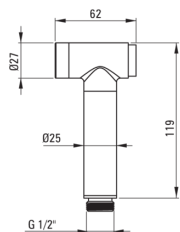

Cikkszám: BQA_D34M

EAN: 5908212098097

Szín: Titanium

Garancia [év]: 7

**Csaptelep**

Kivitelezés	Titanium
Anyag	sárgaréz
Csaptelep típusa	egykaros, keverő
Beszereési mód	falsík alatti
Átfolyási osztály [l/perc]	Z - 4-9 l/min
Akusztikai osztály [db]	II (20 < x ≤ 30)
Visszacsapó szelepek	Igen

Csaptelep betét

Betét mérete	35 mm
--------------	-------

Csővek

Hosszúság [mm]	1200
Fonat típusa	nem alkalmazható
Anti calc/vízkömegelőzés	1

Kézizuhanyok

Start-stop	Igen
------------	------

Kiemelések:

- A csaptelep teste a legkiválóbb minőségű sárgarézből készült
- Falsík alatti beépítés az esztétikum megőrzése érdekében a fürdőszobában
- Z átfolyási osztály (4-9 l/perc), amely lehetővé teszi a vízfogyasztás csökkentését
- A csaptelep visszacsapó szelepekkel van felszerelve, hogy a kevert víz ne folyjon vissza a berendezésbe
- Innovatív, tartós és könnyen tisztítható titánium bevonat
- Elcsavarodásgátló rendszer, amely megakadályozza a tömlő megcsavarodását
- Dizájn tele szépséggel és harmóniával
- A színválaszték sokféle elrendezési lehetőséget kínál
- Csak a legjobb alapanyagokból, amelyek minőségét laboratóriumi vizsgálatok igazolták
- Strapabíró csővégek sárgarézből
- Az ajánlat tartalmaz egy tisztítószert a szerelvényekhez, amely bármilyen színhez használható