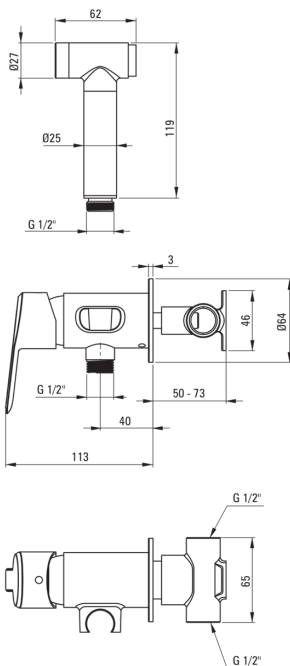

ARNIKA

Robinet de bidet, encastré

Code produit: BQA_D34M

EAN: 5908212098097

Couleur: titane

Garantie [années]: 7

Mitigeur

Finition	titane
Matériel	cuivre
Type de mitigeur	mono-manche, mixer
Méthode de montage	encastré
Classe de débit [l/min]	Z - 4-9 l/min
Groupe acoustique [db]	II (20 < x ≤ 30)
Clapets anti-retour	Oui

Cartouche mélangeur

Taille de la cartouche en céramique	35 mm
-------------------------------------	-------

Flexibles

Longueur [mm]	1200
Type de tresse	n'est pas applicable
Anti-torsion	1

Douchettes à main

Start_stop	Oui
------------	-----

Caractéristiques:

- Le corps du mitigeur est en cuivre de la plus haute qualité
- L'installation encastrée assure l'esthétique de la salle de bain
- Classe de débit Z (4-9 l/min) permettant une réduction de la consommation d'eau
- Le mitigeur est équipé de clapets anti-retour afin que l'eau mitigée ne reflue pas dans l'installation
- Revêtement en titane innovant, durable et facile à nettoyer
- Système anti-torsion, empêchant le tuyau de se tordre
- Design plein de beauté et d'harmonie
- La variété des couleurs offre de nombreuses possibilités d'agencement
- Seuls les meilleurs matériaux, dont la qualité a été confirmée par des tests en laboratoire
- Embouts de tuyau durables en laiton
- L'offre comprend un produit de nettoyage pour les luminaires de toutes les couleurs