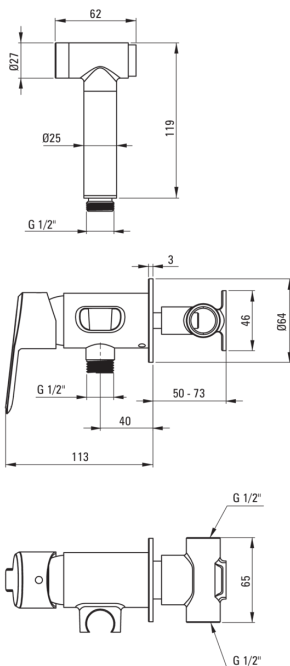

Código de producto: BQA\_D34M

EAN: 5908212098097

Color: titanio

Garantía [años]: 7

### Cartucho mezclador

Tamaño del cartucho de cerámica	35 mm
---------------------------------	-------

### Manguera

Longitud [mm]	1200
Trenza	no aplica
Anti-twist	1