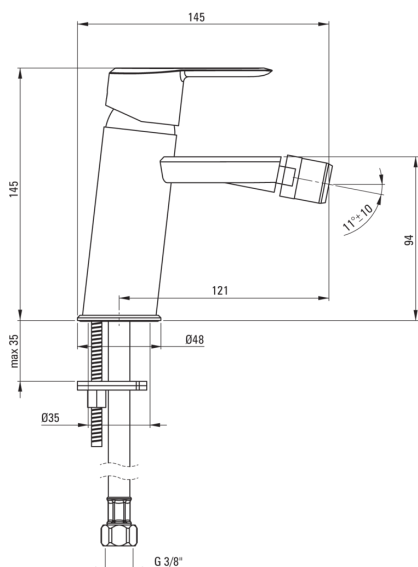

ARNIKA Miscealtore Bidet

Codice prodotto: BQA_D30M

EAN: 5907650826453

Colore: titanio

Garanzia [anni]: 7

Miscelatore

Finitura	titanio
Materiale	in ottone
Tipo di miscelatore	maniglia singola, miscelatore
Metodo di installazione	in piedi
Classe di flusso [l/min]	Z - 4-9 l/min
Gruppo acustico [db]	I (x ≤ 20)

Cartuccia per miscelatore

Dimensioni della cartuccia in ceramica 35 mm

Beccucci

Tipo a beccuccio	fermo
Gamma delle bocchette di miscelazione [mm]	121
Materiale	in ottone

Aeratori

Tipo di aeratore	a nido d'ape
Dimensioni dell'aeratore	M22

Tubi di collegamento

Lunghezza [mm]	450
Filetto di installazione	3/8"
Filetto di connessione	M10

Caratteristiche:

- Il corpo del miscelatore è realizzato in ottone di altissima qualità
- Il miscelatore è dotato di un aeratore di flusso
- Tubi di collegamento da 45 cm inclusi
- Classe di portata Z (4-9 l/min) che consente di ridurre il consumo d'acqua
- Innovativo rivestimento Titanio, resistente e facile da pulire
- Solo i migliori materiali, la cui qualità è stata confermata da test di laboratorio