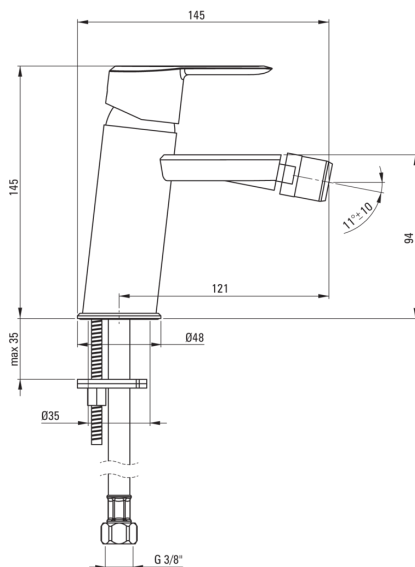

ARNIKA

Miscealtore Bidet

Codice prodotto: BQA_D30M

EAN: 5907650826453

Colore: titanio

Garanzia [anni]: 7

Miscelatore

Finitura	titanio
Materiale	in ottone
Tipo di miscelatore	maniglia singola, miscelatore
Metodo di installazione	in piedi
Classe di flusso [l/min]	Z - 4-9 l/min
Gruppo acustico [db]	I (x ≤ 20)

Cartuccia per miscelatore

Dimensioni della cartuccia in ceramica 35 mm

Beccucci

Tipo a beccuccio	fermo
Gamma delle bocchette di miscelazione [mm]	121
Materiale	in ottone

Aeratori

Tipo di aeratore	a nido d'ape
Dimensioni dell'aeratore	M22

Tubi di collegamento

Lunghezza [mm]	450
Filetto di installazione	3/8"
Filetto di connessione	M10

Caratteristiche:

- Il corpo del miscelatore è realizzato in ottone di altissima qualità
- Il miscelatore è dotato di un aeratore di flusso
- Tubi di collegamento da 45 cm inclusi
- Classe di portata Z (4-9 l/min) che consente di ridurre il consumo d'acqua
- Innovativo rivestimento Titanio, resistente e facile da pulire
- Solo i migliori materiali, la cui qualità è stata confermata da test di laboratorio