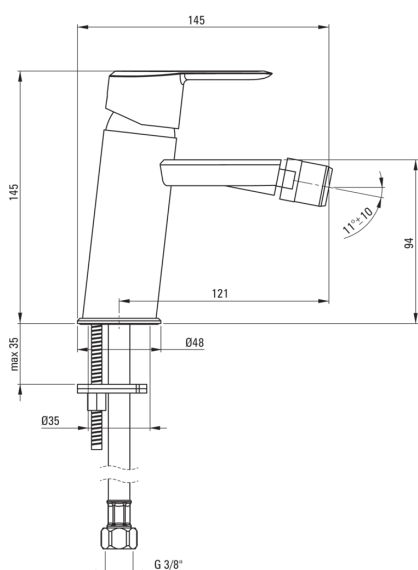

ARNIKA

Robinet de bidet

Code produit: BQA_D30M

EAN: 5907650826453

Couleur: titane

Garantie [années]: 7

Mitigeur

Finition	titane
Matériel	cuivre
Type de mitigeur	mono-manche, mixer
Méthode de montage	debout
Classe de débit [l/min]	Z - 4-9 l/min
Groupe acoustique [db]	I (x ≤ 20)

Cartouche mélangeur

Taille de la cartouche en céramique	35 mm
-------------------------------------	-------

Becs

Type de bec	fixe
La distance de bec de robinet [mm]	121
Matériel	cuivre

Aérateurs

Type d'aérateur	honeycomb
Taille de l'aérateur	M22

Flexibles de raccordement

Longueur [mm]	450
Fil d'installation	3/8"
Fil de connexion	M10

Caractéristiques:

- Design plein de beauté et d'harmonie
- nous vous recommandons d'acheter un bouchon universelle de la couleur du mixeur
- La variété des couleurs offre de nombreuses possibilités d'agencement
- Le corps du mitigeur est en cuivre de la plus haute qualité
- Le mitigeur est équipé d'un aérateur de jet
- Tuyaux de raccordement de 45 cm inclus
- Classe de débit Z (4-9 l/min) permettant une réduction de la consommation d'eau
- Revêtement en titane innovant, durable et facile à nettoyer
- Seuls les meilleurs matériaux, dont la qualité a été confirmée par des tests en laboratoire
- L'offre comprend un produit de nettoyage pour les luminaires de toutes les couleurs