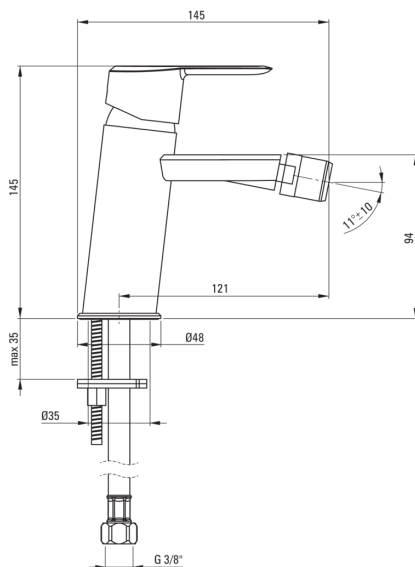

Código de producto: BQA_D30M

EAN: 5907650826453

Color: titanio

Garantía [años]: 7

Mezclador

Finalizar	titanio
Material	latón
Tipo de mezcladora	piloto único, mezclador
Metodo de instalacion	de pie
Clase de flujo [l/min]	Z - 4-9 l/min
Grupo acústico [db]	I (x ≤ 20)

Cartucho mezclador

Tamaño del cartucho de cerámica	35 mm
---------------------------------	-------

Boquiabiertos

Tipo de boquilla	aún
Rango de boquiabierto de mezclador [mm]	121
Material	latón

Aireador

Tipo aéreo	panel
Tamaño del aireador	M22

Conectando mangueras

Longitud [mm]	450
Hilo de instalación	3/8"
Hilo de conexión	M10

Características:

- Diseño lleno de belleza y armonía
- recomendamos la compra de un tapón universal del color de la bañera
- La variedad de colores ofrece muchas posibilidades de disposición
- Cuerpo de batería hecho de latón de la más alta calidad
- Batería equipada con una aireación del aireador de la corriente
- Mangueras de conexión incluidas
- La clase de flujo con (4-9 l/min) le permite reducir el consumo de agua
- Innovador duradero y fácil de limpiar el revestimiento de titanio
- Solo los mejores materiales cuya calidad es confirmada por la investigación en el laboratorio