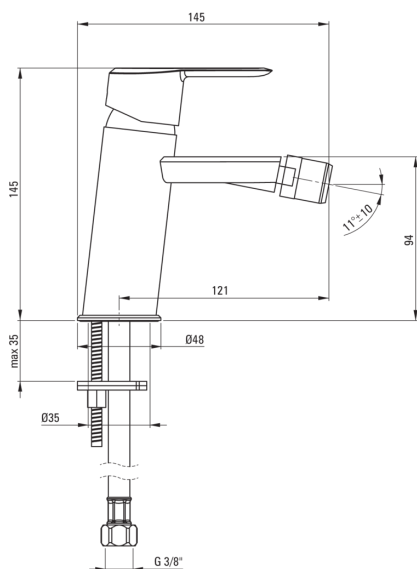

Artikel-Nr.: BQA_D30M
EAN: 5907650826453
Farbe: Titanium
Garantie [Jahre]: 7

Armatur

Ausführung	Titanium
Material	Messing
Art der armatur	Einhebel, Mischer
Methode der montage	stehend
Durchflussklasse [l/min]	Z - 4-9 l/min
Akkustische gruppe	I (x ≤ 20)

Kartusche

Größe der kartusche	35 mm
---------------------	-------

Ausläufe

Auslaufart	fest
Armaturausladung [mm]	121
Material	Messing

Aerator

Typ des luftsprudlers	hexagonal-
Aerator gröÙe	M22

Anschlusschläuche

Länge	450
Installationsgewinde	3/8"
Anschlussgewinde	M10

Charakteristische Merkmale:

- Design voller Schönheit und Harmonie
- wir empfehlen Kauf eines universellen Ventiles in der Farbe der Armatur
- Die Vielfalt der Farben bietet viele Gestaltungsmöglichkeiten
- Armaturkörper ist aus hochwertigem Messing gefertigt
- Armatur ist mit einem Strahlbelüfter ausgestattet
- 45 cm Anschlusschläuche im Set
- Durchflussklasse Z (4-9 l/min) ermöglicht einen reduzierten Wasserverbrauch
- Innovative, langlebige und leicht zu reinigende Titanium-Beschichtung
- Nur die besten Materialien, deren Qualität durch Laboruntersuchungen bestätigt wird
- Im Angebot Präparat zum Reinigen von Armaturen in allen Ausführungen