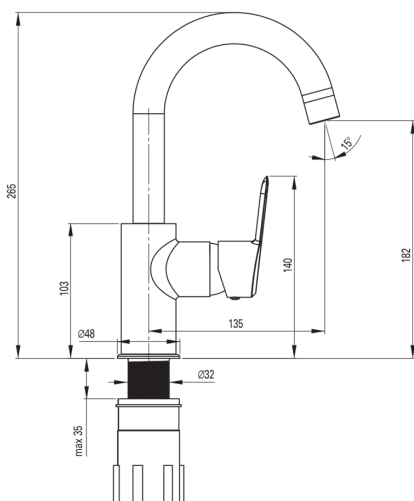

ARNIKA

Miscelatore Lavabo

Codice prodotto: BQA_D24M

EAN: 5908212097700

Colore: titanio

Garanzia [anni]: 7

Miscelatore

Finitura	titanio
Materiale	in ottone
Tipo di miscelatore	maniglia singola, miscelatore
Metodo di installazione	in piedi
Gruppo acustico [db]	1 ($x \leq 20$)

Cartuccia per miscelatore

Dimensioni della cartuccia in ceramica 35 mm

Beccucci

Tipo a beccuccio	girevole
Gamma delle bocchette di miscelazione [mm]	135
Materiale	acciaio inox

Aeratori

Tipo di aeratore	silicone
Dimensioni dell'aeratore	M22

Tubi di collegamento

Lunghezza [mm]	450
Filetto di installazione	3/8"
Filetto di connessione	M10

Caratteristiche:

- Il corpo del miscelatore è realizzato in ottone di altissima qualità
- Il miscelatore è dotato di un aeratore di flusso
- Aeratore in silicone per rimuovere facilmente il calcare
- Il manicotto di montaggio facilita l'installazione del miscelatore
- Tubi di collegamento da 45 cm inclusi
- Innovativo rivestimento Titanio, resistente e facile da pulire
- Solo i migliori materiali, la cui qualità è stata confermata da test di laboratorio
- La leva laterale facilita la pulizia dell'erogatore