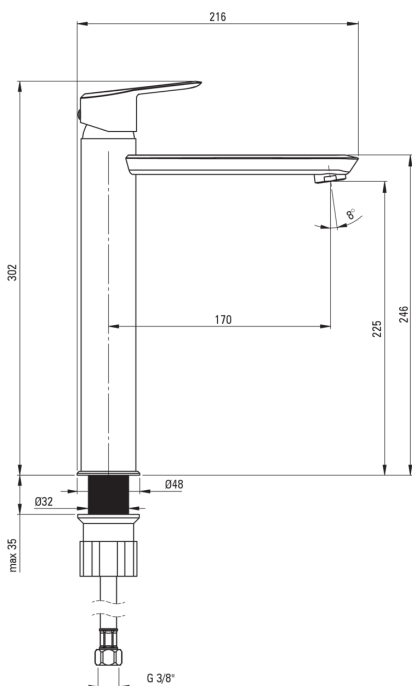

ARNIKA

Baterie pentru chiuvetă, înalt

Codul produsului: BQA_D20N

EAN: 5907650828068

Culoarea: titan

Garanție [ani]: 7

Baterie

Finisaj	titan
Material	alamă
Tipul bateriei	un mâner, baterie
Metoda de instalare	de sine stătător
Clasa de debit [l/min]	Z - 4-9 l/min
Grupa acustică [db]	I (x ≤ 20)

Baterie cartuș

Dimensiunea cartușului ceramic	35 mm
--------------------------------	-------

Pipe

Tipul pipei	fix
Raza de acțiune a pipei bateriei [mm]	170
Material	alamă

Aeratoare

Tipul aeratorului	silicon
Dimensiunea aeratorului	M22

Furtunuri de racordare

Lungimea [mm]	450
Filet de instalare	3/8"
Filet de conexiune	M10

Caracteristici:

- Design plin de frumusețe și armonie
- Varietatea culorilor oferă multe posibilități de amenajări
- Corpul bateriei este fabricat din alamă de cea mai bună calitate.
- Baterie este dotată cu aerator.
- Furtunuri de racordare de 45 cm incluse
- Doar cele mai bune materiale, a căror calitate a fost certificată prin teste de laborator
- Aerator din silicon pentru eliminarea ușoară a calcarului
- Finisaj Titanium inovativ, rezistent și ușor de întreținut
- Oferta include și agenți de curățare pentru toate tipurile de finisaje