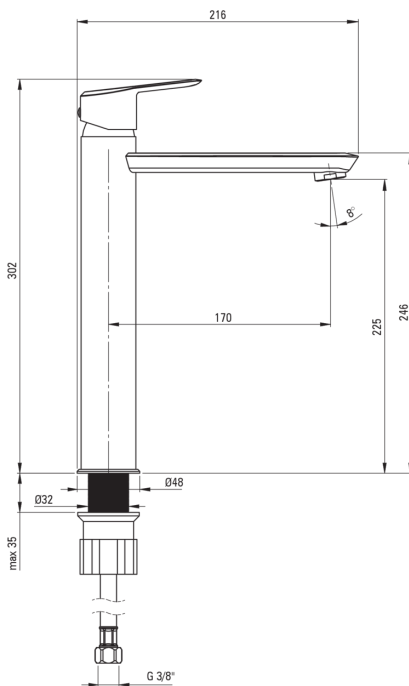

ARNIKA

Miscelatore Lavabo, alto

Codice prodotto: BQA_D20N

EAN: 5907650828068

Colore: titanio

Garanzia [anni]: 7

Miscelatore

Finitura	titanio
Materiale	in ottone
Tipo di miscelatore	maniglia singola, miscelatore
Metodo di installazione	in piedi
Classe di flusso [l/min]	Z - 4-9 l/min
Gruppo acustico [db]	I (x ≤ 20)

Cartuccia per miscelatore

Dimensioni della cartuccia in ceramica 35 mm

Beccucci

Tipo a beccuccio	fermo
Gamma delle bocchette di miscelazione [mm]	170
Materiale	in ottone

Aeratori

Tipo di aeratore	silicone
Dimensioni dell'aeratore	M22

Tubi di collegamento

Lunghezza [mm]	450
Filetto di installazione	3/8"
Filetto di connessione	M10

Caratteristiche:

- Il corpo del miscelatore è realizzato in ottone di altissima qualità
- Il miscelatore è dotato di un aeratore di flusso
- Tubi di collegamento da 45 cm inclusi
- Solo i migliori materiali, la cui qualità è stata confermata da test di laboratorio
- Aeratore in silicone per rimuovere facilmente il calcare
- Innovativo rivestimento Titanio, resistente e facile da pulire