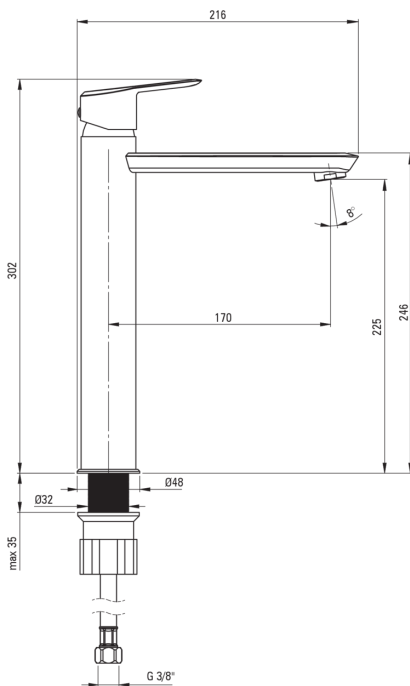

ARNIKA

Robinet de lavabo, haut

Code produit: BQA_D20N

EAN: 5907650828068

Couleur: titane

Garantie [années]: 7

Mitigeur

Finition	titane
Matériel	cuivre
Type de mitigeur	mono-manche, mixer
Méthode de montage	debout
Classe de débit [l/min]	Z - 4-9 l/min
Groupe acoustique [db]	I (x ≤ 20)

Cartouche mélangeur

Taille de la cartouche en céramique	35 mm
-------------------------------------	-------

Becs

Type de bec	fixe
La distance de bec de robinet [mm]	170
Matériel	cuivre

Aérateurs

Type d'aérateur	silicone
Taille de l'aérateur	M22

Flexibles de raccordement

Longueur [mm]	450
Fil d'installation	3/8"
Fil de connexion	M10

Caractéristiques:

- Design plein de beauté et d'harmonie
- La variété des couleurs offre de nombreuses possibilités d'agencement
- Le corps du mitigeur est en cuivre de la plus haute qualité
- Le mitigeur est équipé d'un aérateur de jet
- Tuyaux de raccordement de 45 cm inclus
- Seuls les meilleurs matériaux, dont la qualité a été confirmée par des tests en laboratoire
- Aérateur en silicone pour une élimination facile du calcaire
- Revêtement en titane innovant, durable et facile à nettoyer
- L'offre comprend un produit de nettoyage pour les luminaires de toutes les couleurs