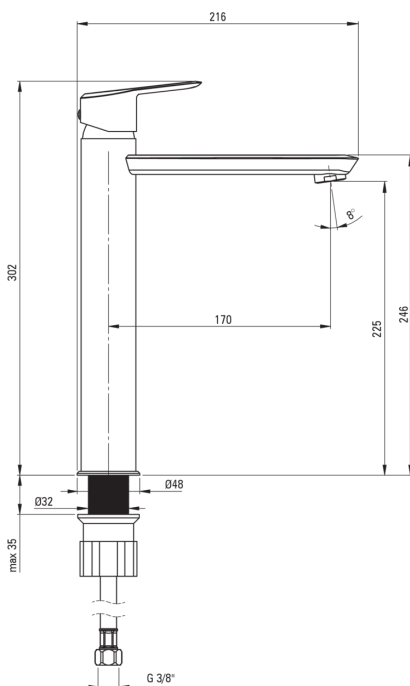

ARNIKA

Waschbeckenarmatur, hoch

Artikel-Nr.: BQA_D20N
EAN: 5907650828068
Farbe: Titanium
Garantie [Jahre]: 7

Armatur

Ausführung	Titanium
Material	Messing
Art der armatur	Einhebel, Mischer
Methode der montage	stehend
Durchflussklasse [l/min]	Z - 4-9 l/min
Akkustische gruppe	I (x ≤ 20)

Kartusche

Größe der kartusche	35 mm
---------------------	-------

Ausläufe

Auslaufart	fest
Armaturausladung [mm]	170
Material	Messing

Aerator

Typ des luftsprudlers	Silikon-
Aerator gröÙe	M22

Anschlusschläuche

Länge	450
Installationsgewinde	3/8"
Anschlussgewinde	M10

Charakteristische Merkmale:

- Design voller Schönheit und Harmonie
- Die Vielfalt der Farben bietet viele Gestaltungsmöglichkeiten
- Armaturkörper ist aus hochwertigem Messing gefertigt
- Armatur ist mit einem Strahlbelüfter ausgestattet
- 45 cm Anschlusschläuche im Set
- Nur die besten Materialien, deren Qualität durch Laboruntersuchungen bestätigt wird
- Silikon-Aerator zum einfachen Entfernen von Kalkablagerungen
- Innovative, langlebige und leicht zu reinigende Titanium-Beschichtung
- Im Angebot Präparat zum Reinigen von Armaturen in allen Ausführungen