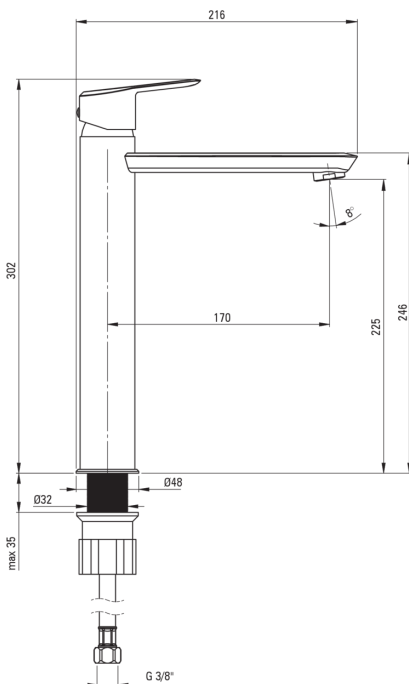

ARNIKA

Waschbeckenarmatur, hoch

Artikel-Nr.: BQA_D20N
EAN: 5907650828068
Farbe: Titanium
Garantie [Jahre]: 7

Armatur

Ausführung	Titanium
Material	Messing
Art der armatur	Einhebel, Mischer
Methode der montage	stehend
Durchflussklasse [l/min]	Z - 4-9 l/min
Akkustische gruppe	I (x ≤ 20)

Kartusche

Größe der kartusche	35 mm
---------------------	-------

Ausläufe

Auslaufart	fest
Armaturausladung [mm]	170
Material	Messing

Aerator

Typ des luftsprudlers	Silikon-
Aerator gröÙe	M22

Anschlusschläuche

Länge	450
Installationsgewinde	3/8"
Anschlussgewinde	M10

Charakteristische Merkmale:

- Design voller Schönheit und Harmonie
- Die Vielfalt der Farben bietet viele Gestaltungsmöglichkeiten
- Armaturkörper ist aus hochwertigem Messing gefertigt
- Armatur ist mit einem Strahlbelüfter ausgestattet
- 45 cm Anschlusschläuche im Set
- Nur die besten Materialien, deren Qualität durch Laboruntersuchungen bestätigt wird
- Silikon-Aerator zum einfachen Entfernen von Kalkablagerungen
- Innovative, langlebige und leicht zu reinigende Titanium-Beschichtung
- Im Angebot Präparat zum Reinigen von Armaturen in allen Ausführungen