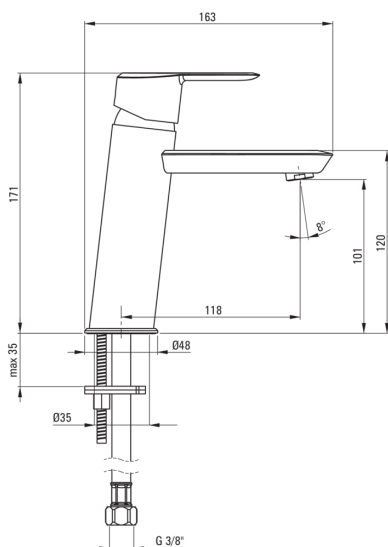

ARNIKA

Baterie pentru chiuvetă

Codul produsului: BQA_D20M

EAN: 5907650826446

Culoarea: titan

Garanție [ani]: 7

Baterie

Finisaj	titan
Material	alamă
Tipul bateriei	un mâner, baterie
Metoda de instalare	de sine stătător
Clasa de debit [l/min]	Z - 4-9 l/min
Grupa acustică [db]	I (x ≤ 20)

Baterie cartuș

Dimensiunea cartușului ceramic	35 mm
--------------------------------	-------

Pipe

Tipul pipei	fix
Raza de acțiune a pipei bateriei [mm]	118
Material	alamă

Aeratoare

Tipul aeratorului	silicon
Dimensiunea aeratorului	M22

Furtunuri de racordare

Lungimea [mm]	450
Filet de instalare	3/8"
Filet de conexiune	M10

Caracteristici:

- Design plin de frumusețe și armonie
- Varietatea culorilor oferă multe posibilități de amenajări
- Corpul bateriei este fabricat din alamă de cea mai bună calitate.
- Aerator din silicon pentru eliminarea ușoară a calcarului
- Baterie este dotată cu aerator.
- Furtunuri de racordare de 45 cm incluse
- Clasa de debit Z (4-9 l/min) permite reducerea consumului de apă.
- Finisaj Titanium inovativ, rezistent și ușor de întreținut
- Doar cele mai bune materiale, a căror calitate a fost certificată prin teste de laborator
- Recomandăm achiziționarea a unui ventil universal cu finisajul a bateriei
- Oferta include și agenți de curățare pentru toate tipurile de finisaje