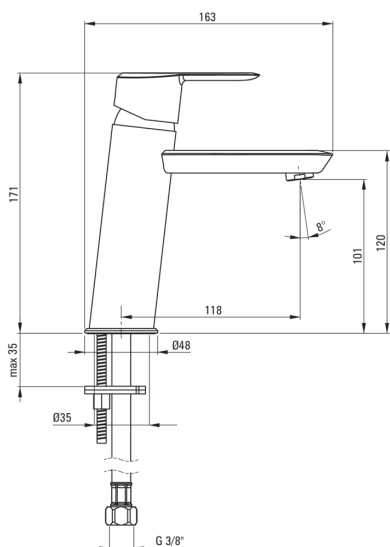

ARNIKA

Baterie pentru chiuvetă

Codul produsului: BQA_D20M

EAN: 5907650826446

Culoarea: titan

Garanție [ani]: 7

Baterie

Finisaj	titan
Material	alamă
Tipul bateriei	un mâner, baterie
Metoda de instalare	de sine stătător
Clasa de debit [l/min]	Z - 4-9 l/min
Grupa acustică [db]	I (x ≤ 20)

Baterie cartuș

Dimensiunea cartușului ceramic	35 mm

Pipe

Tipul pipei	fix
Raza de acțiune a pipei bateriei [mm]	118
Material	alamă

Aeratoare

Tipul aeratorului	silicon
Dimensiunea aeratorului	M22

Furtunuri de racordare

Lungimea [mm]	450
Filet de instalare	3/8"
Filet de conexiune	M10

Caracteristici:

- Design plin de frumusețe și armonie
- Varietatea culorilor oferă multe posibilități de amenajări
- Corpul bateriei este fabricat din alamă de cea mai bună calitate.
- Aerator din silicon pentru eliminarea ușoară a calcarului
- Bateria este dotată cu aerator.
- Furtunuri de racordare de 45 cm incluse
- Clasa de debit Z (4-9 l/min) permite reducerea consumului de apă.
- Finisaj Titanium inovativ, rezistent și ușor de întreținut
- Doar cele mai bune materiale, a căror calitate a fost certificată prin teste de laborator
- Recomandăm achiziționarea a unui ventil universal cu finisajul a bateriei
- Oferta include și agenți de curățare pentru toate tipurile de finisaje