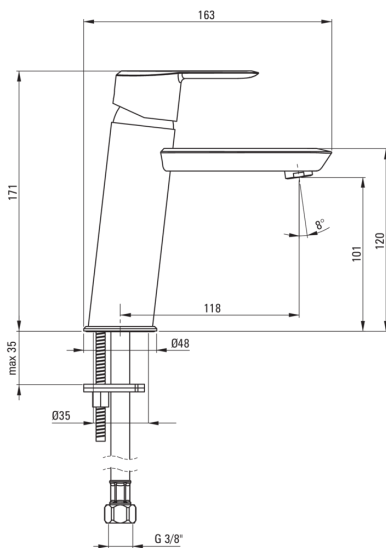

ARNIKA

Miscelatore Lavabo

Codice prodotto: BQA_D20M

EAN: 5907650826446

Colore: titanio

Garanzia [anni]: 7

Miscelatore

Finitura	titanio
Materiale	in ottone
Tipo di miscelatore	maniglia singola, miscelatore
Metodo di installazione	in piedi
Classe di flusso [l/min]	Z - 4-9 l/min
Gruppo acustico [db]	I (x ≤ 20)

Cartuccia per miscelatore

Dimensioni della cartuccia in ceramica 35 mm

Beccucci

Tipo a beccuccio	fermo
Gamma delle bocchette di miscelazione [mm]	118
Materiale	in ottone

Aeratori

Tipo di aeratore	silicone
Dimensioni dell'aeratore	M22

Tubi di collegamento

Lunghezza [mm]	450
Filetto di installazione	3/8"
Filetto di connessione	M10

Caratteristiche:

- Il corpo del miscelatore è realizzato in ottone di altissima qualità
- Aeratore in silicone per rimuovere facilmente il calcare
- Il miscelatore è dotato di un aeratore di flusso
- Tubi di collegamento da 45 cm inclusi
- Classe di portata Z (4-9 l/min) che consente di ridurre il consumo d'acqua
- Innovativo rivestimento Titanio, resistente e facile da pulire
- Solo i migliori materiali, la cui qualità è stata confermata da test di laboratorio