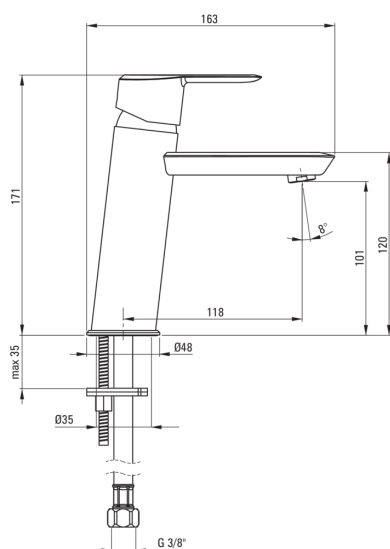

ARNIKA

Robinet de lavabo

Code produit: BQA_D20M

EAN: 5907650826446

Couleur: titane

Garantie [années]: 7

Mitigeur

Finition	titane
Matériel	cuivre
Type de mitigeur	mono-manche, mixer
Méthode de montage	debout
Classe de débit [l/min]	Z - 4-9 l/min
Groupe acoustique [db]	I (x ≤ 20)

Cartouche mélangeur

Taille de la cartouche en céramique	35 mm

Becs

Type de bec	fixe
La distance de bec de robinet [mm]	118
Matériel	cuivre

Aérateurs

Type d'aérateur	silicone
Taille de l'aérateur	M22

Flexibles de raccordement

Longueur [mm]	450
Fil d'installation	3/8"
Fil de connexion	M10

Caractéristiques:

- Design plein de beauté et d'harmonie
- La variété des couleurs offre de nombreuses possibilités d'agencement
- Le corps du mitigeur est en cuivre de la plus haute qualité
- Aérateur en silicone pour une élimination facile du calcaire
- Le mitigeur est équipé d'un aérateur de jet
- Tuyaux de raccordement de 45 cm inclus
- Classe de débit Z (4-9 l/min) permettant une réduction de la consommation d'eau
- Revêtement en titane innovant, durable et facile à nettoyer
- Seuls les meilleurs matériaux, dont la qualité a été confirmée par des tests en laboratoire
- nous vous recommandons d'acheter un bouchon universelle de la couleur du mixeur
- L'offre comprend un produit de nettoyage pour les luminaires de toutes les couleurs