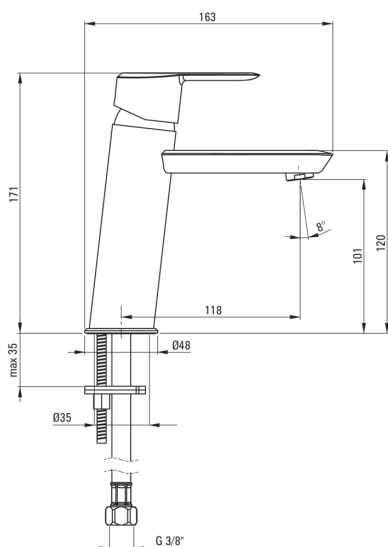

Artikel-Nr.: BQA_D20M

EAN: 5907650826446

Farbe: Titanium

Garantie [Jahre]: 7

Armatur

Ausführung	Titanium
Material	Messing
Art der armatur	Einhebel, Mischer
Methode der montage	stehend
Durchflussklasse [l/min]	Z - 4-9 l/min
Akkustische gruppe	I (x ≤ 20)

Kartusche

Größe der kartusche	35 mm
---------------------	-------

Ausläufe

Auslaufart	fest
Armaturausladung [mm]	118
Material	Messing

Aerator

Typ des luftsprudlers	Silikon-
Aerator gröÙe	M22

Anschlusschläuche

Länge	450
Installationsgewinde	3/8"
Anschlussgewinde	M10

Charakteristische Merkmale:

- Design voller Schönheit und Harmonie
- Die Vielfalt der Farben bietet viele Gestaltungsmöglichkeiten
- Armaturkörper ist aus hochwertigem Messing gefertigt
- Silikon-Aerator zum einfachen Entfernen von Kalkablagerungen
- Armatur ist mit einem Strahlbelüfter ausgestattet
- 45 cm Anschlusschläuche im Set
- Durchflussklasse Z (4-9 l/min) ermöglicht einen reduzierten Wasserverbrauch
- Innovative, langlebige und leicht zu reinigende Titanium-Beschichtung
- Nur die besten Materialien, deren Qualität durch Laboruntersuchungen bestätigt wird
- wir empfehlen Kauf eines universellen Ventiles in der Farbe der Armatur
- Im Angebot Präparat zum Reinigen von Armaturen in allen Ausführungen