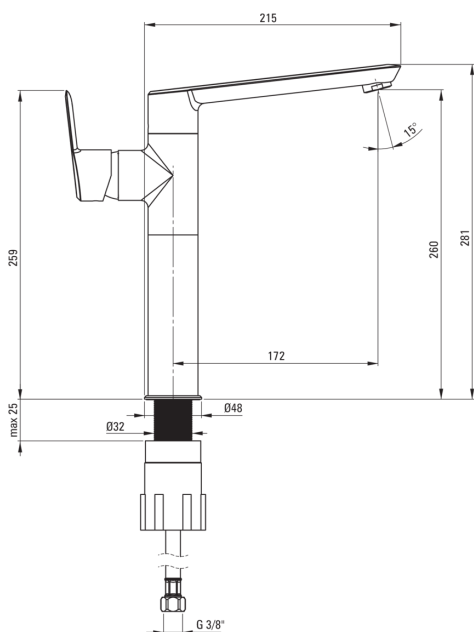

## Baterie pentru chiuvetă, înalt

Codul produsului: BQA\_D20K

EAN: 5907650826439

Culoarea: titan

Garanție [ani]: 7

### Baterie cartuș

Dimensiunea cartușului ceramic	35 mm
--------------------------------	-------

### Pipe

Tipul pipei	pivot
Raza de acțiune a pipei bateriei [mm]	172
Material	alamă

### Furtunuri de racordare

Lungimea [mm]	450
Filet de instalare	3/8"
Filet de conexiune	M10