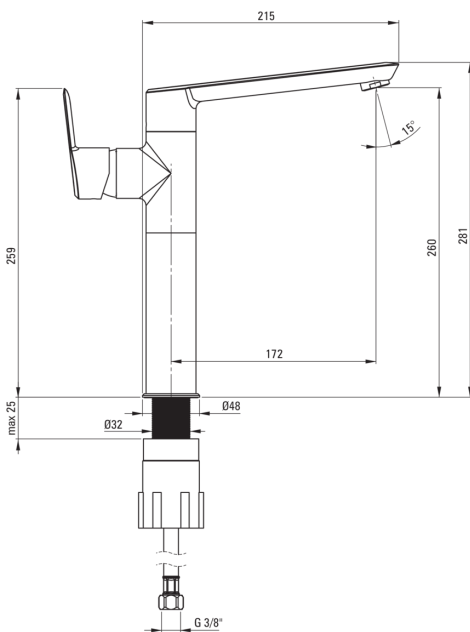

ARNIKA

Miscelatore Lavabo, alto

Codice prodotto: BQA_D20K

EAN: 5907650826439

Colore: titanio

Garanzia [anni]: 7

Miscelatore

Finitura	titanio
Materiale	in ottone
Tipo di miscelatore	maniglia singola, miscelatore
Metodo di installazione	in piedi
Gruppo acustico [db]	1 (x ≤ 20)

Cartuccia per miscelatore

Dimensioni della cartuccia in ceramica 35 mm

Beccucci

Tipo a beccuccio	girevole
Gamma delle bocchette di miscelazione [mm]	172
Materiale	in ottone

Aeratori

Tipo di aeratore	silicone
Dimensioni dell'aeratore	M22
Riduzione del flusso d'acqua	a 9 l/min

Tubi di collegamento

Lunghezza [mm]	450
Filetto di installazione	3/8"
Filetto di connessione	M10

Caratteristiche:

- Innovativo rivestimento Titanio, resistente e facile da pulire
- Il corpo del miscelatore è realizzato in ottone di altissima qualità
- Il miscelatore è dotato di un aeratore di flusso
- Il manicotto di montaggio facilita l'installazione del miscelatore
- Tubi di collegamento da 45 cm inclusi
- Aeratore in silicone per rimuovere facilmente il calcare
- La leva laterale facilita la pulizia dell'erogatore
- Solo i migliori materiali, la cui qualità è stata confermata da test di laboratorio