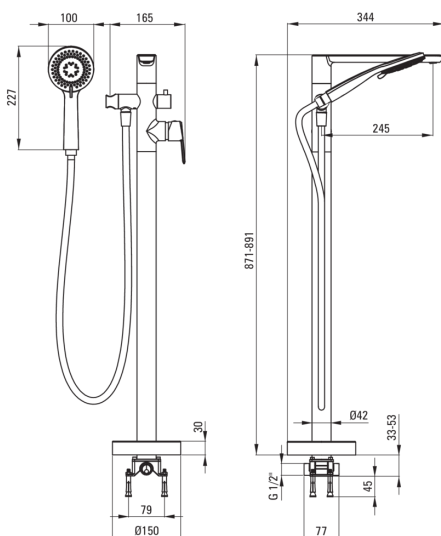

## Baterie pentru cadă, de sine stătător

Codul produsului: BQA\_D17M

EAN: 5907650827696

Culoarea: titan

Garanție [ani]: 7

### Baterie

|                             |                                   |
|-----------------------------|-----------------------------------|
| Finisaj                     | titan                             |
| Material                    | alamă                             |
| Tipul bateriei              | un mâner                          |
| Metoda de instalare         | pardoseală                        |
| Grupa acustică [db]         | II ( $20 < x \leq 30$ )           |
| Supape de reținere          | Da                                |
| Caracteristici suplimentare | unghi reglabil al capului dușului |

### Baterie cartuș

|                                |       |
|--------------------------------|-------|
| Dimensiunea cartușului ceramic | 35 mm |
|--------------------------------|-------|

### Aeratoare

|                         |           |
|-------------------------|-----------|
| Tipul aeratorului       | coin-slot |
| Dimensiunea aeratorului | M24       |