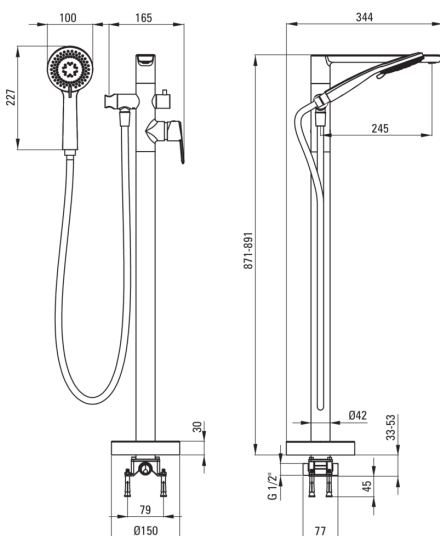

ARNIKA

Robinet de bain, Sur pied

Code produit: BQA_D17M

EAN: 5907650827696

Couleur: titane

Garantie [années]: 7

Mitigeur

Finition	titane
Matériel	cuivre
Type de mitigeur	mono-manche
Méthode de montage	au sol
Groupe acoustique [db]	II (20 < x ≤ 30)
Clapets anti-retour	Oui
Caractéristiques supplémentaires	angle de pommeau de douche réglable

Cartouche mélangeur

Taille de la cartouche en céramique	35 mm
-------------------------------------	-------

Becs

Type de bec	fixe
Matériel	cuivre

Commutateur de fonction

Type de commutateur	céramique mécanique
---------------------	---------------------

Aérateurs

Type d'aérateur	coin-slot
Taille de l'aérateur	M24

Caractéristiques:

- Le mitigeur est équipé de clapets anti-retour afin que l'eau mitigée ne reflue pas dans l'installation
- Aérateur coin-slot
- Commutateur de fonction céramique mécanique
- Système anti-torsion, empêchant le tuyau de se tordre
- Système anti-calcaire pour une élimination facile du calcaire
- Design plein de beauté et d'harmonie
- L'offre comprend un produit de nettoyage pour les luminaires de toutes les couleurs