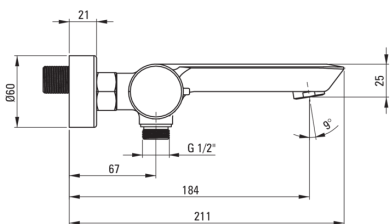

## Baterie pentru cadă, montare pe perete

deante

Codul produsului: BQA\_D10M

EAN: 5908212092040

Culoarea: titan

Garanție [ani]: 7

### Baterie

|                     |                      |
|---------------------|----------------------|
| Finisaj             | titan                |
| Material            | alamă                |
| Tipul bateriei      | două mânere, baterie |
| Metoda de instalare | montare pe perete    |
| Grupa acustică [db] | I ( $x \leq 20$ )    |
| Supape de reținere  | Da                   |

### Baterie cartuș

|                                |       |
|--------------------------------|-------|
| Dimensiunea cartușului ceramic | 35 mm |
|--------------------------------|-------|