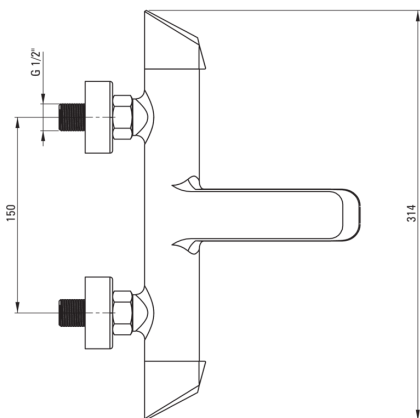

## Baterie pentru cadă, montare pe perete

deante

Codul produsului: BQA\_D10M

EAN: 5908212092040

Culoarea: titan

Garanție [ani]: 7

### Baterie

|                     |                      |
|---------------------|----------------------|
| Finisaj             | titan                |
| Material            | alamă                |
| Tipul bateriei      | două mânere, baterie |
| Metoda de instalare | montare pe perete    |
| Grupa acustică [db] | I ( $x \leq 20$ )    |
| Supape de reținere  | Da                   |

### Baterie cartuș

|                                |       |
|--------------------------------|-------|
| Dimensiunea cartușului ceramic | 35 mm |
|--------------------------------|-------|

### Aeratoare

|                            |         |
|----------------------------|---------|
| Tipul aeratorului          | silicon |
| Dimensiunea aeratorului    | M24     |
| Limitarea debitului de apă | lipsă   |