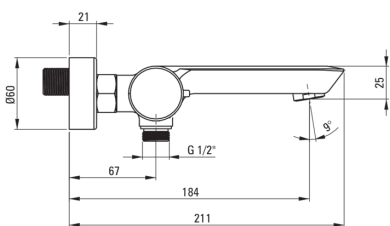

## Baterie pentru cadă, montare pe perete

deante

Codul produsului: BQA\_D10M

EAN: 5908212092040

Culoarea: titan

Garanție [ani]: 7

### Baterie

|                     |                      |
|---------------------|----------------------|
| Finisaj             | titan                |
| Material            | alamă                |
| Tipul bateriei      | două mânere, baterie |
| Metoda de instalare | montare pe perete    |
| Grupa acustică [db] | 1 ( $x \leq 20$ )    |
| Supape de reținere  | Da                   |

### Baterie cartuș

|                                |       |
|--------------------------------|-------|
| Dimensiunea cartușului ceramic | 35 mm |
|--------------------------------|-------|