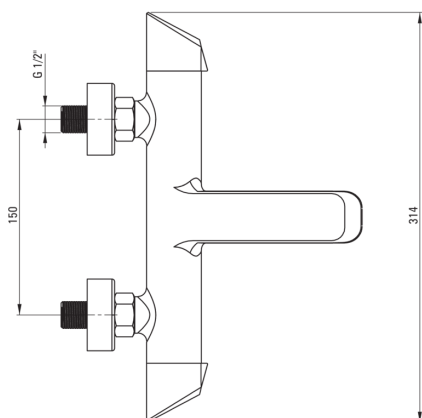

## Baterie pentru cadă, montare pe perete

deante

Codul produsului: BQA\_D10M

EAN: 5908212092040

Culoarea: titan

Garanție [ani]: 7

### Baterie

|                     |                      |
|---------------------|----------------------|
| Finisaj             | titan                |
| Material            | alamă                |
| Tipul bateriei      | două mânere, baterie |
| Metoda de instalare | montare pe perete    |
| Grupa acustică [db] | 1 ( $x \leq 20$ )    |
| Supape de reținere  | Da                   |

### Baterie cartuș

|                                |       |
|--------------------------------|-------|
| Dimensiunea cartușului ceramic | 35 mm |
|--------------------------------|-------|

### Aeratoare

|                            |         |
|----------------------------|---------|
| Tipul aeratorului          | silicon |
| Dimensiunea aeratorului    | M24     |
| Limitarea debitului de apă | lipsă   |