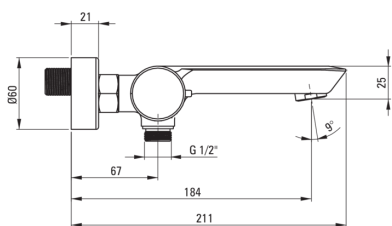

ARNIKA

Miscelatore Vasca, montaggio a parete

Codice prodotto: BQA_D10M

EAN: 5908212092040

Colore: titanio

Garanzia [anni]: 7

Miscelatore

Finitura	titanio
Materiale	in ottone
Tipo di miscelatore	a due maniglie, miscelatore
Metodo di installazione	montaggio a parete
Gruppo acustico [db]	1 ($x \leq 20$)
Valvole di non ritorno	Sì

Cartuccia per miscelatore

Dimensioni della cartuccia in ceramica 35 mm

Beccucci

Tipo a beccuccio	fermo
Gamma delle bocchette di miscelazione [mm]	184
Materiale	in ottone

Interruttore di funzione

Tipo di interruttore	meccanico
----------------------	-----------

Aeratori

Tipo di aeratore	silicone
Dimensioni dell'aeratore	M24
Riduzione del flusso d'acqua	mancante

Caratteristiche:

- Il corpo del miscelatore è realizzato in ottone di altissima qualità
- Il miscelatore è dotato di un aeratore di flusso
- Aeratore in silicone per rimuovere facilmente il calcare
- Innovativo rivestimento Titanio, resistente e facile da pulire
- Solo i migliori materiali, la cui qualità è stata confermata da test di laboratorio
- Il miscelatore è dotato di valvole di non ritorno in modo che l'acqua miscelata non rifluisca nell'impianto.