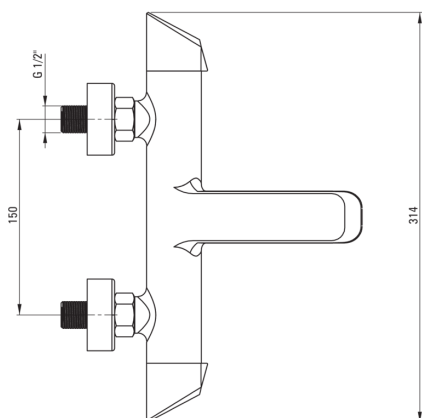

ARNIKA

Miscelatore Vasca, montaggio a parete

Codice prodotto: BQA_D10M

EAN: 5908212092040

Colore: titanio

Garanzia [anni]: 7

Miscelatore

Finitura	titanio
Materiale	in ottone
Tipo di miscelatore	a due maniglie, miscelatore
Metodo di installazione	montaggio a parete
Gruppo acustico [db]	1 ($x \leq 20$)
Valvole di non ritorno	Sì

Cartuccia per miscelatore

Dimensioni della cartuccia in ceramica 35 mm

Beccucci

Tipo a beccuccio	fermo
Gamma delle bocchette di miscelazione [mm]	184
Materiale	in ottone

Interruttore di funzione

Tipo di interruttore	meccanico
----------------------	-----------

Aeratori

Tipo di aeratore	silicone
Dimensioni dell'aeratore	M24
Riduzione del flusso d'acqua	mancante

Caratteristiche:

- Il corpo del miscelatore è realizzato in ottone di altissima qualità
- Il miscelatore è dotato di un aeratore di flusso
- Aeratore in silicone per rimuovere facilmente il calcare
- Innovativo rivestimento Titanio, resistente e facile da pulire
- Solo i migliori materiali, la cui qualità è stata confermata da test di laboratorio
- Il miscelatore è dotato di valvole di non ritorno in modo che l'acqua miscelata non rifluisca nell'impianto.