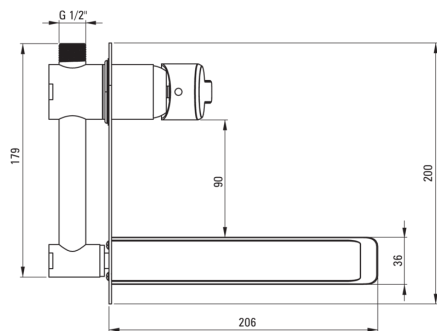

ARNIKA

Baterie pentru chiuvetă, îngropat

 deante

Codul produsului: BQA_054L

EAN: 5908212075524

Culoarea: cromat

Garanție [ani]: 7

Baterie

| | |
|------------------------|-------------------|
| Finisaj | cromat |
| Material | alamă |
| Tipul bateriei | un mâner, baterie |
| Metoda de instalare | îngropat |
| Clasa de debit [l/min] | Z - 4-9 l/min |
| Grupa acustică [db] | I (x ≤ 20) |

Baterie cartuș

| | |
|--------------------------------|-------|
| Dimensiunea cartușului ceramic | 35 mm |
|--------------------------------|-------|

Pipe

| | |
|---------------------------------------|-------|
| Tipul pipei | fix |
| Raza de acțiune a pipei bateriei [mm] | 180 |
| Material | alamă |

Aeratoare

| | |
|----------------------------|---------|
| Tipul aeratorului | silicon |
| Dimensiunea aeratorului | M24 |
| Limitarea debitului de apă | lipsă |

Caracteristici:

- Corpul bateriei este fabricat din alamă de cea mai bună calitate.
- Baterie este dotată cu aerator.
- Aerator din silicon pentru eliminarea ușoară a calcarului
- Instalarea încastrată la nivel îi oferă băii un aspect estetic.
- Clasa de debit Z (4-9 l/min) permite reducerea consumului de apă.
- Design plin de frumusețe și armonie
- Varietatea culorilor oferă multe posibilități de amenajări
- Doar cele mai bune materiale, a căror calitate a fost certificată prin teste de laborator
- Oferta include și agenți de curățare pentru toate tipurile de finisaje