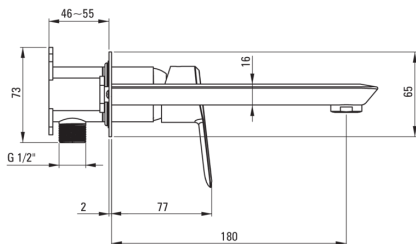

ARNIKA

Baterie pentru chiuvetă, îngropat

 deante

Codul produsului: BQA_054L

EAN: 5908212075524

Culoarea: cromat

Garanție [ani]: 7

Baterie

| | |
|------------------------|-------------------|
| Finisaj | cromat |
| Material | alamă |
| Tipul bateriei | un mâner, baterie |
| Metoda de instalare | îngropat |
| Clasa de debit [l/min] | Z - 4-9 l/min |
| Grupa acustică [db] | I (x ≤ 20) |

Baterie cartuș

| | |
|--------------------------------|-------|
| Dimensiunea cartușului ceramic | 35 mm |
|--------------------------------|-------|

Pipe

| | |
|---------------------------------------|-------|
| Tipul pipei | fix |
| Raza de acțiune a pipei bateriei [mm] | 180 |
| Material | alamă |

Aeratoare

| | |
|----------------------------|---------|
| Tipul aeratorului | silicon |
| Dimensiunea aeratorului | M24 |
| Limitarea debitului de apă | lipsă |

Caracteristici:

- Corpul bateriei este fabricat din alamă de cea mai bună calitate.
- Baterie este dotată cu aerator.
- Aerator din silicon pentru eliminarea ușoară a calcarului
- Instalarea încastrată la nivel îi oferă băii un aspect estetic.
- Clasa de debit Z (4-9 l/min) permite reducerea consumului de apă.
- Design plin de frumusețe și armonie
- Varietatea culorilor oferă multe posibilități de amenajări
- Doar cele mai bune materiale, a căror calitate a fost certificată prin teste de laborator
- Oferta include și agenți de curățare pentru toate tipurile de finisaje