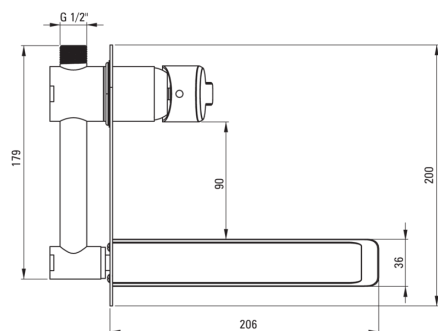

ARNIKA

Baterie pentru chiuvetă, îngropat

 deante

Codul produsului: BQA_054L

EAN: 5908212075524

Culoarea: cromat

Garanție [ani]: 7

Baterie

Finisaj	cromat
Material	alamă
Tipul bateriei	un mâner, baterie
Metoda de instalare	îngropat
Clasa de debit [l/min]	Z - 4-9 l/min
Grupa acustică [db]	I (x ≤ 20)

Baterie cartuș

Dimensiunea cartușului ceramic	35 mm
--------------------------------	-------

Pipe

Tipul pipei	fix
Raza de acțiune a pipei bateriei [mm]	180
Material	alamă

Aeratoare

Tipul aeratorului	silicon
Dimensiunea aeratorului	M24
Limitarea debitului de apă	lipsă

Caracteristici:

- Corpul bateriei este fabricat din alamă de cea mai bună calitate.
- Baterie este dotată cu aerator.
- Aerator din silicon pentru eliminarea ușoară a calcarului
- Instalarea încastrată la nivel îi oferă băii un aspect estetic.
- Clasa de debit Z (4-9 l/min) permite reducerea consumului de apă.
- Design plin de frumusețe și armonie
- Varietatea culorilor oferă multe posibilități de amenajări
- Doar cele mai bune materiale, a căror calitate a fost certificată prin teste de laborator
- Oferta include și agenți de curățare pentru toate tipurile de finisaje