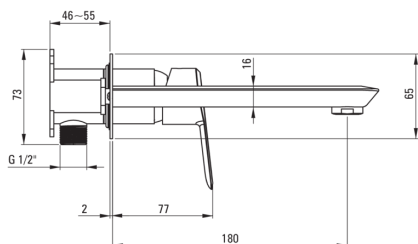

ARNIKA

Baterie pentru chiuvetă, îngropat

 deante

Codul produsului: BQA_054L

EAN: 5908212075524

Culoarea: cromat

Garanție [ani]: 7

Baterie

Finisaj	cromat
Material	alamă
Tipul bateriei	un mâner, baterie
Metoda de instalare	îngropat
Clasa de debit [l/min]	Z - 4-9 l/min
Grupa acustică [db]	I (x ≤ 20)

Baterie cartuș

Dimensiunea cartușului ceramic	35 mm
--------------------------------	-------

Pipe

Tipul pipei	fix
Raza de acțiune a pipei bateriei [mm]	180
Material	alamă

Aeratoare

Tipul aeratorului	silicon
Dimensiunea aeratorului	M24
Limitarea debitului de apă	lipsă

Caracteristici:

- Corpul bateriei este fabricat din alamă de cea mai bună calitate.
- Baterie este dotată cu aerator.
- Aerator din silicon pentru eliminarea ușoară a calcarului
- Instalarea încastrată la nivel îi oferă băii un aspect estetic.
- Clasa de debit Z (4-9 l/min) permite reducerea consumului de apă.
- Design plin de frumusețe și armonie
- Varietatea culorilor oferă multe posibilități de amenajări
- Doar cele mai bune materiale, a căror calitate a fost certificată prin teste de laborator
- Oferta include și agenți de curățare pentru toate tipurile de finisaje