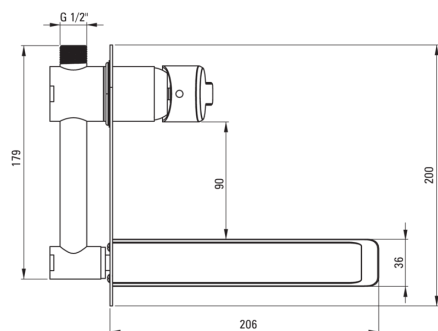

ARNIKA

Miscelatore Lavabo, a scomparsa

Codice prodotto: BQA_054L

EAN: 5908212075524

Colore: cromo

Garanzia [anni]: 7

Miscelatore

Finitura	cromo
Materiale	in ottone
Tipo di miscelatore	maniglia singola, miscelatore
Metodo di installazione	a scomparsa
Classe di flusso [l/min]	Z - 4-9 l/min
Gruppo acustico [db]	I (x ≤ 20)

Cartuccia per miscelatore

Dimensioni della cartuccia in ceramica 35 mm

Beccucci

Tipo a beccuccio	fermo
Gamma delle bocchette di miscelazione [mm]	180
Materiale	in ottone

Aeratori

Tipo di aeratore	silicone
Dimensioni dell'aeratore	M24
Riduzione del flusso d'acqua	mancante

Caratteristiche:

- Il corpo del miscelatore è realizzato in ottone di altissima qualità
- Il miscelatore è dotato di un aeratore di flusso
- Aeratore in silicone per rimuovere facilmente il calcare
- L'installazione a incasso garantisce l'estetica del bagno
- Classe di portata Z (4-9 l/min) che consente di ridurre il consumo d'acqua
- Solo i migliori materiali, la cui qualità è stata confermata da test di laboratorio