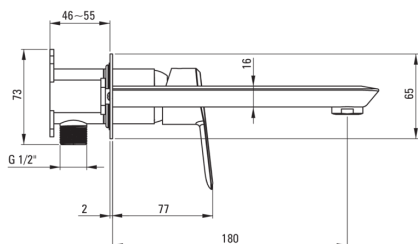

ARNIKA

Miscelatore Lavabo, a scomparsa

Codice prodotto: BQA_054L

EAN: 5908212075524

Colore: cromo

Garanzia [anni]: 7

Miscelatore

Finitura	cromo
Materiale	in ottone
Tipo di miscelatore	maniglia singola, miscelatore
Metodo di installazione	a scomparsa
Classe di flusso [l/min]	Z - 4-9 l/min
Gruppo acustico [db]	I (x ≤ 20)

Cartuccia per miscelatore

Dimensioni della cartuccia in ceramica 35 mm

Beccucci

Tipo a beccuccio	fermo
Gamma delle bocchette di miscelazione [mm]	180
Materiale	in ottone

Aeratori

Tipo di aeratore	silicone
Dimensioni dell'aeratore	M24
Riduzione del flusso d'acqua	mancante

Caratteristiche:

- Il corpo del miscelatore è realizzato in ottone di altissima qualità
- Il miscelatore è dotato di un aeratore di flusso
- Aeratore in silicone per rimuovere facilmente il calcare
- L'installazione a incasso garantisce l'estetica del bagno
- Classe di portata Z (4-9 l/min) che consente di ridurre il consumo d'acqua
- Solo i migliori materiali, la cui qualità è stata confermata da test di laboratorio