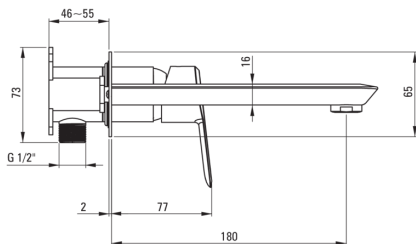

ARNIKA

Robinet de lavabo, encastré

Code produit: BQA_054L

EAN: 5908212075524

Couleur: chrome

Garantie [années]: 7

Mitigeur

Finition	chrome
Matériel	cuivre
Type de mitigeur	mono-manche, mixer
Méthode de montage	encastré
Classe de débit [l/min]	Z - 4-9 l/min
Groupe acoustique [db]	I (x ≤ 20)

Cartouche mélangeur

Taille de la cartouche en céramique	35 mm

Becs

Type de bec	fixe
La distance de bec de robinet [mm]	180
Matériel	cuivre

Aérateurs

Type d'aérateur	silicone
Taille de l'aérateur	M24
Réduction du débit d'eau	manquer

Caractéristiques:

- Le corps du mitigeur est en cuivre de la plus haute qualité
- Le mitigeur est équipé d'un aérateur de jet
- Aérateur en silicone pour une élimination facile du calcaire
- L'installation encastrée assure l'esthétique de la salle de bain
- Classe de débit Z (4-9 l/min) permettant une réduction de la consommation d'eau
- Design plein de beauté et d'harmonie
- La variété des couleurs offre de nombreuses possibilités d'agencement
- Seuls les meilleurs matériaux, dont la qualité a été confirmée par des tests en laboratoire
- L'offre comprend un produit de nettoyage pour les luminaires de toutes les couleurs