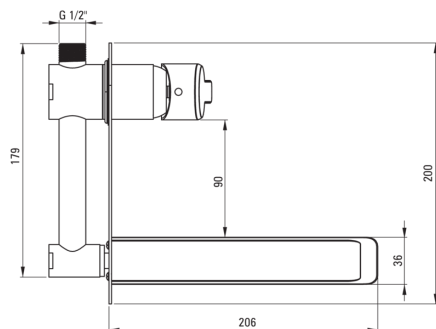

ARNIKA

Robinet de lavabo, encastré

Code produit: BQA_054L

EAN: 5908212075524

Couleur: chrome

Garantie [années]: 7

Mitigeur

Finition	chrome
Matériel	cuivre
Type de mitigeur	mono-manche, mixer
Méthode de montage	encastré
Classe de débit [l/min]	Z - 4-9 l/min
Groupe acoustique [db]	I (x ≤ 20)

Cartouche mélangeur

Taille de la cartouche en céramique	35 mm

Becs

Type de bec	fixe
La distance de bec de robinet [mm]	180
Matériel	cuivre

Aérateurs

Type d'aérateur	silicone
Taille de l'aérateur	M24
Réduction du débit d'eau	manquer

Caractéristiques:

- Le corps du mitigeur est en cuivre de la plus haute qualité
- Le mitigeur est équipé d'un aérateur de jet
- Aérateur en silicone pour une élimination facile du calcaire
- L'installation encastrée assure l'esthétique de la salle de bain
- Classe de débit Z (4-9 l/min) permettant une réduction de la consommation d'eau
- Design plein de beauté et d'harmonie
- La variété des couleurs offre de nombreuses possibilités d'agencement
- Seuls les meilleurs matériaux, dont la qualité a été confirmée par des tests en laboratoire
- L'offre comprend un produit de nettoyage pour les luminaires de toutes les couleurs