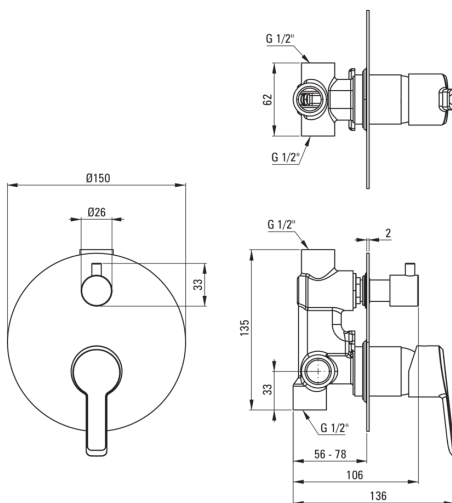

ARNIKA

Baterie pentru duș, îngropat

Codul produsului: BQA_044P

EAN: 5908212074275

Culoarea: cromat

Garanție [ani]: 7

Baterie

Finisaj	cromat
Material	alamă
Tipul bateriei	un mâner, baterie
Metoda de instalare	îngropat
Grupa acustică [db]	1 ($x \leq 20$)

Baterie cartuș

Dimensiunea cartușului ceramic	35 mm
--------------------------------	-------

Comutator funcții

Tipul comutatorului	mecanic
---------------------	---------

Caracteristici:

- Design plin de frumusețe și armonie
- Varietatea culorilor oferă multe posibilități de amenajări
- Corpul bateriei este fabricat din alamă de cea mai bună calitate.
- Instalarea încastrată la nivel îi oferă băii un aspect estetic.
- Doar cele mai bune materiale, a căror calitate a fost certificată prin teste de laborator
- Comutator pentru funcții, ceramic, mecanic
- Oferta include și agenți de curățare pentru toate tipurile de finisaje