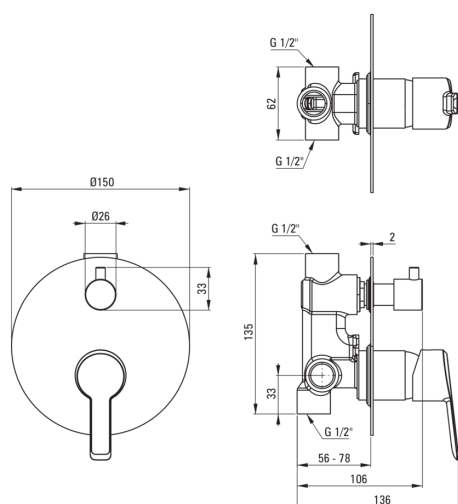

ARNIKA

Miscelatore Doccia, a scomparsa

Codice prodotto: BQA_044P

EAN: 5908212074275

Colore: cromo

Garanzia [anni]: 7

Miscelatore

Finitura	cromo
Materiale	in ottone
Tipo di miscelatore	maniglia singola, miscelatore
Metodo di installazione	a scomparsa
Gruppo acustico [db]	1 ($x \leq 20$)

Cartuccia per miscelatore

Dimensioni della cartuccia in ceramica 35 mm

Interruttore di funzione

Tipo di interruttore	meccanico
----------------------	-----------

Caratteristiche:

- Il corpo del miscelatore è realizzato in ottone di altissima qualità
- L'installazione a incasso garantisce l'estetica del bagno
- Solo i migliori materiali, la cui qualità è stata confermata da test di laboratorio
- Interruttore meccanico in ceramica