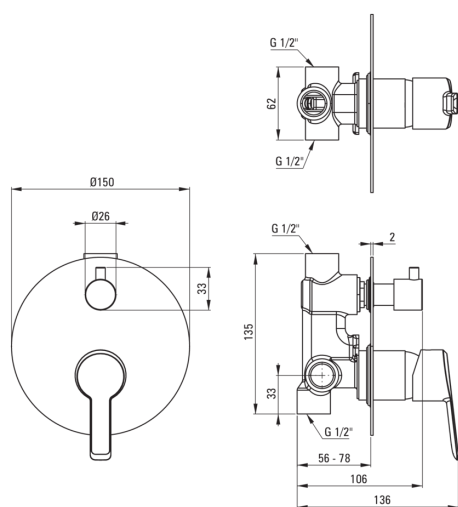

## Miscelatore Doccia, a scomparsa

Codice prodotto: BQA\_044P

EAN: 5908212074275

Colore: cromo

Garanzia [anni]: 7

### Cartuccia per miscelatore

Dimensioni della cartuccia in ceramica 35 mm