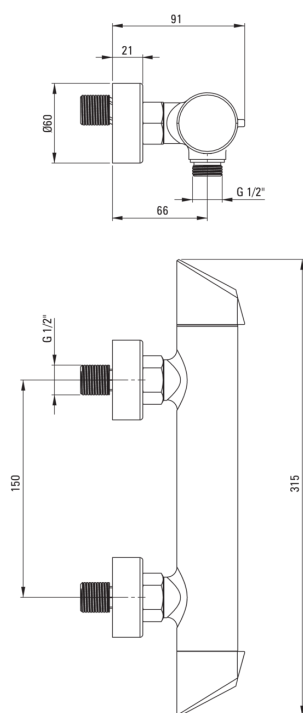

ARNIKA

Miscelatore Doccia, montaggio a parete

Codice prodotto: BQA_040M

EAN: 5908212053270

Colore: cromo

Garanzia [anni]: 7

Miscelatore

Finitura	cromo
Materiale	in ottone
Tipo di miscelatore	a due maniglie, miscelatore
Metodo di installazione	montaggio a parete
Gruppo acustico [db]	1 ($x \leq 20$)
Valvole di non ritorno	Sì

Cartuccia per miscelatore

Dimensioni della cartuccia in ceramica 1/2"

Caratteristiche:

- Il corpo del miscelatore è realizzato in ottone di altissima qualità
- Il miscelatore è dotato di valvole di non ritorno in modo che l'acqua miscelata non rifluisca nell'impianto.
- Solo i migliori materiali, la cui qualità è stata confermata da test di laboratorio