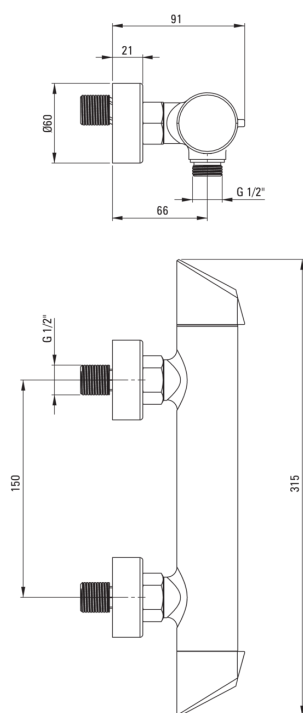

ARNIKA

Mitigeur de douche, mur

Code produit: BQA_040M

EAN: 5908212053270

Couleur: chrome

Garantie [années]: 7

Mitigeur

| | |
|------------------------|------------------------|
| Finition | chrome |
| Matériel | cuivre |
| Type de mitigeur | à deux poignées, mixer |
| Méthode de montage | mur |
| Groupe acoustique [db] | 1 ($x \leq 20$) |
| Clapets anti-retour | Oui |

Cartouche mélangeur

| | |
|-------------------------------------|------|
| Taille de la cartouche en céramique | 1/2" |
|-------------------------------------|------|

Caractéristiques:

- Le corps du mitigeur est en cuivre de la plus haute qualité
- Le mitigeur est équipé de clapets anti-retour afin que l'eau mitigée ne reflue pas dans l'installation
- Design plein de beauté et d'harmonie
- La variété des couleurs offre de nombreuses possibilités d'agencement
- Seuls les meilleurs matériaux, dont la qualité a été confirmée par des tests en laboratoire
- L'offre comprend un produit de nettoyage pour les luminaires de toutes les couleurs