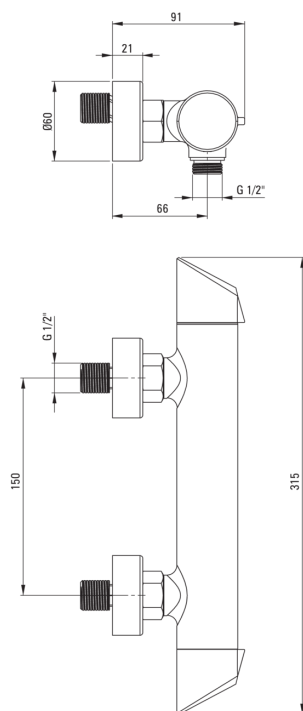

Artikel-Nr.: BQA_040M

EAN: 5908212053270

Farbe: Chrom

Garantie [Jahre]: 7

Armatur

Ausführung	Chrom
Material	Messing
Art der armatur	Zweigriff, Mischer
Methode der montage	Wand-
Akkustische gruppe	I ($x \leq 20$)
Rückventil	Ja

Kartusche

Größe der kartusche	1/2"
---------------------	------

Charakteristische Merkmale:

- Armaturkörper ist aus hochwertigem Messing gefertigt
- Armatur ist mit Rückschlagventilen ausgestattet, damit das gemischte Wasser nicht in die Installation zurückfließt
- Design voller Schönheit und Harmonie
- Die Vielfalt der Farben bietet viele Gestaltungsmöglichkeiten
- Nur die besten Materialien, deren Qualität durch Laboruntersuchungen bestätigt wird
- Im Angebot Präparat zum Reinigen von Armaturen in allen Ausführungen