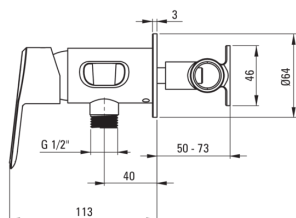

ARNIKA

Змішувач для біде, прихованого монтажу

Код продукту: BQA_034M

EAN: 5908212075869

Колір: хром

Гарантія: 7

Змішувач

Оздоблення	хром
Матеріал	латунь
Тип змішувача	з однією ручкою, змішуючий
Спосіб монтажу	прихований
Клас витрати	Z - 4-9 л/хв
Акустична група	II (20 < x ≤ 30)
Зворотні клапани	Так

Картридж до змішувача

Розмір керамічного картриджа	35 мм

Шланги

Довжина [мм]	1200
Тип обплетення	не стосується
Anti_twist	1

Лійки

Кількість функцій	1
Кнопка start-stop	Так
Додаткові функції	cool-out

Відмінна риса:

- Корпус змішувача виготовлений з високоякісної латуні
- Прихований монтаж забезпечує естетику ванної кімнати
- Клас витрати (4-9 л / хв) дозволяє знизити витрату води
- Змішувач оснащений зворотними клапанами, щоб змішана вода не поверталася в інсталяцію
- Система Anti-twist для запобігання скручування шланга
- Дизайн, повний краси і гармонії.
- Різноманітність кольорів дає багато можливостей для аранжування
- Тільки найкращі матеріали, якість яких ми підтверджуємо дослідженнями в лабораторії
- Засіб для очищення санітарної арматури доступний у всіх кольорах