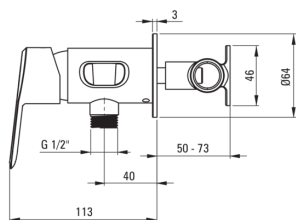

ARNIKA

Змішувач для біде, прихованого монтажу

Код продукту: BQA_034M

EAN: 5908212075869

Колір: хром

Гарантія: 7

Змішувач

Оздоблення	хром
Матеріал	латунь
Тип змішувача	з однією ручкою, змішуючий
Спосіб монтажу	прихований
Клас витрати	Z - 4-9 л/хв
Акустична група	II (20 < x ≤ 30)
Зворотні клапани	Так

Картридж до змішувача

Розмір керамічного картриджа	35 мм

Шланги

Довжина [мм]	1200
Тип обплетення	не стосується
Anti_twist	1

Лійки

Кількість функцій	1
Кнопка start-stop	Так
Додаткові функції	cool-out

Відмінна риса:

- Корпус змішувача виготовлений з високоякісної латуні
- Прихований монтаж забезпечує естетику ванної кімнати
- Клас витрати (4-9 л / хв) дозволяє знизити витрату води
- Змішувач оснащений зворотними клапанами, щоб змішана вода не поверталася в інсталяцію
- Система Anti-twist для запобігання скручування шланга
- Дизайн, повний краси і гармонії.
- Різноманітність кольорів дає багато можливостей для аранжування
- Тільки найкращі матеріали, якість яких ми підтверджуємо дослідженнями в лабораторії
- Засіб для очищення санітарної арматури доступний у всіх кольорах