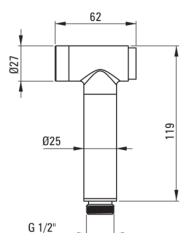

ARNIKA

Змішувач для біде, прихованого монтажу

Код продукту: BQA_034M

EAN: 5908212075869

Колір: хром

Гарантія: 7

Змішувач

Оздоблення	хром
Матеріал	латунь
Тип змішувача	з однією ручкою, змішуючий
Спосіб монтажу	прихований
Клас витрати	Z - 4-9 л/хв
Акустична група	II (20 < x ≤ 30)
Зворотні клапани	Так

Картридж до змішувача

Розмір керамічного картриджа	35 мм

Шланги

Довжина [мм]	1200
Тип обплетення	не стосується
Anti_twist	1

Лійки

Кількість функцій	1
Кнопка start-stop	Так
Додаткові функції	cool-out

Відмінна риса:

- Корпус змішувача виготовлений з високоякісної латуні
- Прихований монтаж забезпечує естетику ванної кімнати
- Клас витрати (4-9 л / хв) дозволяє знизити витрату води
- Змішувач оснащений зворотними клапанами, щоб змішана вода не поверталася в інсталяцію
- Система Anti-twist для запобігання скручування шланга
- Дизайн, повний краси і гармонії.
- Різноманітність кольорів дає багато можливостей для аранжування
- Тільки найкращі матеріали, якість яких ми підтверджуємо дослідженнями в лабораторії
- Засіб для очищення санітарної арматури доступний у всіх кольорах