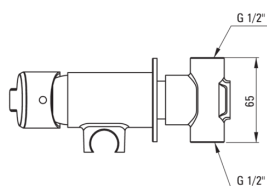

## Змішувач для біде, прихованого монтажу

Код продукту: BQA\_034M

EAN: 5908212075869

Колір: хром

Гарантія: 7

### Змішувач

Оздоблення	хром
Матеріал	латунь
Тип змішувача	з однією ручкою, змішуючий
Спосіб монтажу	прихований
Клас витрати	Z - 4-9 л/хв
Акустична група	II (20 < x ≤ 30)
Зворотні клапани	Так

### Картридж до змішувача

Розмір керамічного картриджа	35 мм
------------------------------	-------