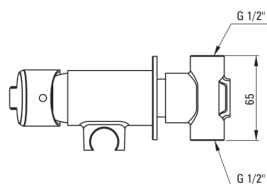

## Змішувач для біде, прихованого монтажу

Код продукту: BQA\_034M

EAN: 5908212075869

Колір: хром

Гарантія: 7

### Змішувач

Оздоблення	хром
Матеріал	латунь
Тип змішувача	з однією ручкою, змішуючий
Спосіб монтажу	прихований
Клас витрати	Z - 4-9 л/хв
Акустична група	II (20 < x ≤ 30)
Зворотні клапани	Так

### Картридж до змішувача

Розмір керамічного картриджа	35 мм
------------------------------	-------