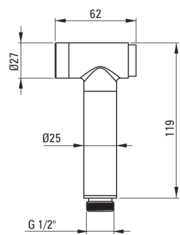

koda izdelka: BQA_034M

EAN: 5908212075869

Barva: krom

Garancija [leta]: 7

**Armatura vključena**

Finiš	krom
Material	medenina
Tip armature	z eno ročico, armatura
Metoda montaže	podometen
Razred pretoka [l/min]	Z - 4-9 l/min
Zvočni razred [db]	II (20 < x ≤ 30)
Nadzorni ventil	Ja

Mešalna kartuša

Velikost keramične kartuše	35 mm
----------------------------	-------

Cevi

Dolžina [mm]	1200
Tip pletenja	ni relevantno
Anti-twist	1

Tuš ročke

Število funkcijskih stikal	1
Start-stop	Ja
Dodatne karakteristike	cool-out