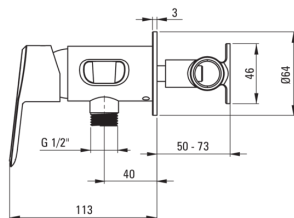

koda izdelka: BQA_034M

EAN: 5908212075869

Barva: krom

Garancija [leta]: 7

**Armatura vključena**

Finiš	krom
Material	medenina
Tip armature	z eno ročico, armatura
Metoda montaže	podometen
Razred pretoka [l/min]	Z - 4-9 l/min
Zvočni razred [db]	II (20 < x ≤ 30)
Nadzorni ventil	Ja

Mešalna kartuša

Velikost keramične kartuše	35 mm
----------------------------	-------

Cevi

Dolžina [mm]	1200
Tip pletenja	ni relevantno
Anti-twist	1

Tuš ročke

Število funkcijskih stikal	1
Start-stop	Ja
Dodatne karakteristike	cool-out

karakteristike:

- Telo armature je izdelano iz najkakovostnejše medenine
- Podometna montaža poskrbi za estetiko kopalnice
- Razred pretoka Z (4-9 l/min) omogoča zmanjšanje porabe vode
- Armatura ima nepovratne ventile, da mešana voda ne teče nazaj v sistem
- Sistem anti-twist, ki preprečuje zvijanje cevi
- Lepota in harmonija dizajna
- Raznolikost barv z možnostjo kombiniranja
- Samo najboljši materiali, katerih kakovost je potrjena z laboratorijskimi testi
- Ponudba vsebuje čistilno sredstvo za armature vseh barv