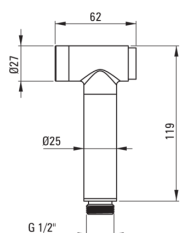

ARNIKA

Смеситель для биде, скрытого монтажа

Код товара: BQA_034M

EAN: 5908212075869

Цвет: хром

Гарантия [лет]: 7

Смесители

| | |
|--------------------------|------------------------------|
| Отделка | хром |
| Материал | латунь |
| Вид смесителя | однорычажный, смешивающий |
| Способ монтажа | скрытого монтажа |
| Класс расхода [л/мин] | Z - 4-9 л/мин |
| Акустическая группа [дБ] | II (20 < x ≤ 30) |
| Обратные клапаны | Да |

Картридж к смесителю

| | |
|------------------|-------|
| Размер картриджа | 35 мм |
|------------------|-------|

Шланги

| | |
|-------------|-------------|
| Длина [мм] | 1200 |
| Вид оплетки | не касается |
| Anti_twist | 1 |