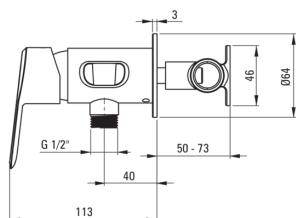

ARNIKA

Смеситель для биде, скрытого монтажа

Код товара: BQA_034M

EAN: 5908212075869

Цвет: хром

Гарантия [лет]: 7

Смесители

| | |
|--------------------------|------------------------------|
| Отделка | хром |
| Материал | латунь |
| Вид смесителя | однорычажный, смешивающий |
| Способ монтажа | скрытого монтажа |
| Класс расхода [л/мин] | Z - 4-9 л/мин |
| Акустическая группа [дБ] | II (20 < x ≤ 30) |
| Обратные клапаны | Да |

Картридж к смесителю

| | |
|------------------|-------|
| Размер картриджа | 35 мм |
|------------------|-------|

Шланги

| | |
|-------------|-------------|
| Длина [мм] | 1200 |
| Вид оплетки | не касается |
| Anti_twist | 1 |

Лейки

| | |
|---------------------|----------|
| Количество функций | 1 |
| Старт стоп | Да |
| Добовочные свойства | cool-out |

Отличительные черты:

- Корпус смесителя изготовлен из латуни высочайшего качества
- Скрытый монтаж обеспечивает эстетику ванной комнаты
- Класс расхода Z (4-9 л/мин) позволяет снизить употребление воды
- Смеситель в составе с обратными клапанами, благодаря им смешанная вода не стекает обратно в установку
- Система Anti-Twist, предотвращающая скручивание шланга
- Дизайн, наполненный красотой и гармонией
- Разнообразие цветов дает множество возможностей для оформления дизайна
- Только лучшие материалы, качество которых подтверждено лабораторными испытаниями
- Предложение включает чистящее средство для арматуры всех цветов