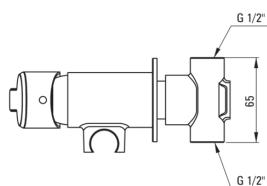

ARNIKA

Смеситель для биде, скрытого монтажа

Код товара: BQA_034M

EAN: 5908212075869

Цвет: хром

Гарантия [лет]: 7

Смесители

| | |
|--------------------------|------------------------------|
| Отделка | хром |
| Материал | латунь |
| Вид смесителя | однорычажный, смешивающий |
| Способ монтажа | скрытого монтажа |
| Класс расхода [л/мин] | Z - 4-9 л/мин |
| Акустическая группа [дБ] | II (20 < x ≤ 30) |
| Обратные клапаны | Да |

Картридж к смесителю

| | |
|------------------|-------|
| Размер картриджа | 35 мм |
|------------------|-------|

Шланги

| | |
|-------------|-------------|
| Длина [мм] | 1200 |
| Вид оплетки | не касается |
| Anti_twist | 1 |

Лейки

| | |
|---------------------|----------|
| Количество функций | 1 |
| Старт стоп | Да |
| Добовочные свойства | cool-out |

Отличительные черты:

- Корпус смесителя изготовлен из латуни высочайшего качества
- Скрытый монтаж обеспечивает эстетику ванной комнаты
- Класс расхода Z (4-9 л/мин) позволяет снизить употребление воды
- Смеситель в составе с обратными клапанами, благодаря им смешанная вода не стекает обратно в установку
- Система Anti-Twist, предотвращающая скручивание шланга
- Дизайн, наполненный красотой и гармонией
- Разнообразие цветов дает множество возможностей для оформления дизайна
- Только лучшие материалы, качество которых подтверждено лабораторными испытаниями
- Предложение включает чистящее средство для арматуры всех цветов