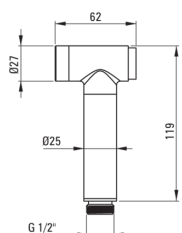

ARNIKA

Baterie pentru bideu, îngropat

Codul produsului: BQA_034M

EAN: 5908212075869

Culoarea: cromat

Garanție [ani]: 7

Baterie

Finisaj	cromat
Material	alamă
Tipul bateriei	un mâner, baterie
Metoda de instalare	îngropat
Clasa de debit [l/min]	Z - 4-9 l/min
Grupa acustică [db]	II (20 < x ≤ 30)
Supape de reținere	Da

Baterie cartuș

Dimensiunea cartușului ceramic	35 mm
--------------------------------	-------

Furtunuri

Lungimea [mm]	1200
Tipul împletiturii	nu este cazul
Anti-twist	1

Dușuri de mână

Număr de funcții	1
Start_stop	Da
Caracteristici suplimentare	cool-out

Caracteristici:

- Corpul bateriei este fabricat din alamă de cea mai bună calitate.
- Instalarea încastrată la nivel îi oferă băii un aspect estetic.
- Clasa de debit Z (4-9 l/min) permite reducerea consumului de apă.
- Baterie este dotată cu supape antiretur pentru a nu permite curgerea apei înapoi în instalație.
- Sistem Anti-twist care împiedică răsucirea furtunului
- Design plin de frumusețe și armonie
- Varietatea culorilor oferă multe posibilități de amenajări
- Doar cele mai bune materiale, a căror calitate a fost certificată prin teste de laborator
- Oferta include și agenți de curățare pentru toate tipurile de finisaje