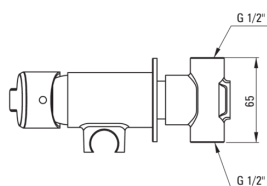

ARNIKA

Baterie pentru bideu, îngropat

Codul produsului: BQA_034M

EAN: 5908212075869

Culoarea: cromat

Garanție [ani]: 7

Baterie

Finisaj	cromat
Material	alamă
Tipul bateriei	un mâner, baterie
Metoda de instalare	îngropat
Clasa de debit [l/min]	Z - 4-9 l/min
Grupa acustică [db]	II (20 < x ≤ 30)
Supape de reținere	Da

Baterie cartuș

Dimensiunea cartușului ceramic	35 mm
--------------------------------	-------

Furtunuri

Lungimea [mm]	1200
Tipul împletiturii	nu este cazul
Anti-twist	1

Dușuri de mână

Număr de funcții	1
Start_stop	Da
Caracteristici suplimentare	cool-out

Caracteristici:

- Corpul bateriei este fabricat din alamă de cea mai bună calitate.
- Instalarea încastrată la nivel îi oferă băii un aspect estetic.
- Clasa de debit Z (4-9 l/min) permite reducerea consumului de apă.
- Baterie este dotată cu supape antiretur pentru a nu permite curgerea apei înapoi în instalație.
- Sistem Anti-twist care împiedică răsucirea furtunului
- Design plin de frumusețe și armonie
- Varietatea culorilor oferă multe posibilități de amenajări
- Doar cele mai bune materiale, a căror calitate a fost certificată prin teste de laborator
- Oferta include și agenți de curățare pentru toate tipurile de finisaje