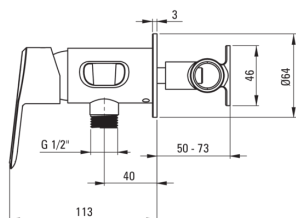

ARNIKA

Baterie pentru bideu, îngropat

Codul produsului: BQA_034M

EAN: 5908212075869

Culoarea: cromat

Garanție [ani]: 7

Baterie

Finisaj	cromat
Material	alamă
Tipul bateriei	un mâner, baterie
Metoda de instalare	îngropat
Clasa de debit [l/min]	Z - 4-9 l/min
Grupa acustică [db]	II (20 < x ≤ 30)
Supape de reținere	Da

Baterie cartuș

Dimensiunea cartușului ceramic	35 mm
--------------------------------	-------

Furtunuri

Lungimea [mm]	1200
Tipul împletiturii	nu este cazul
Anti-twist	1

Dușuri de mână

Număr de funcții	1
Start_stop	Da
Caracteristici suplimentare	cool-out

Caracteristici:

- Corpul bateriei este fabricat din alamă de cea mai bună calitate.
- Instalarea încastrată la nivel îi oferă băii un aspect estetic.
- Clasa de debit Z (4-9 l/min) permite reducerea consumului de apă.
- Baterie este dotată cu supape antiretur pentru a nu permite curgerea apei înapoi în instalație.
- Sistem Anti-twist care împiedică răsucirea furtunului
- Design plin de frumusețe și armonie
- Varietatea culorilor oferă multe posibilități de amenajări
- Doar cele mai bune materiale, a căror calitate a fost certificată prin teste de laborator
- Oferta include și agenți de curățare pentru toate tipurile de finisaje