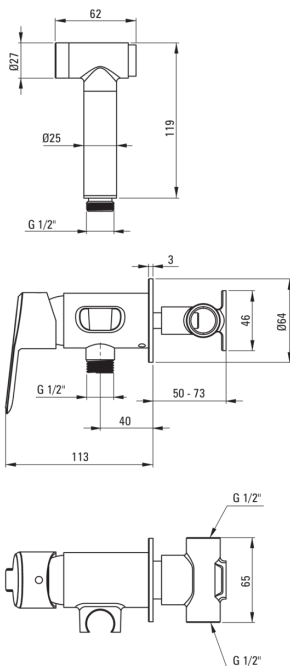

ARNIKA

Miscealtore Bidet, a scomparsa

Codice prodotto: BQA_034M

EAN: 5908212075869

Colore: cromo

Garanzia [anni]: 7

Miscelatore

Finitura	cromo
Materiale	in ottone
Tipo di miscelatore	maniglia singola, miscelatore
Metodo di installazione	a scomparsa
Classe di flusso [l/min]	Z - 4-9 l/min
Gruppo acustico [db]	II (20 < x ≤ 30)
Valvole di non ritorno	Sì

Cartuccia per miscelatore

Dimensioni della cartuccia in ceramica 35 mm

Tubi flessibili

Lunghezza [mm]	1200
Tipo di treccia	non applicabile
Antitorsione	1

Docce a mano

Numero di funzioni	1
Start_stop	Sì
Caratteristiche aggiuntive	raffreddamento

Caratteristiche:

- Il corpo del miscelatore è realizzato in ottone di altissima qualità
- L'installazione a incasso garantisce l'estetica del bagno
- Classe di portata Z (4-9 l/min) che consente di ridurre il consumo d'acqua
- Il miscelatore è dotato di valvole di non ritorno in modo che l'acqua miscelata non rifluisca nell'impianto.
- Sistema anti-torsione, che impedisce al tubo di attorcigliarsi
- Solo i migliori materiali, la cui qualità è stata confermata da test di laboratorio