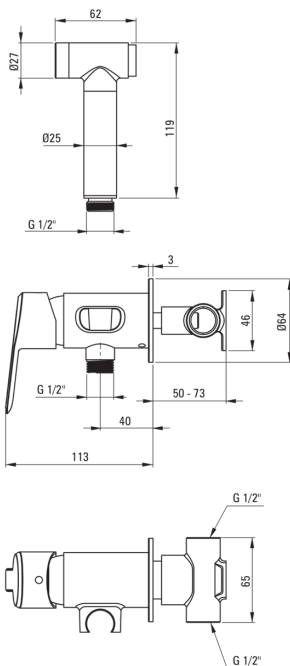

ARNIKA

Robinet de bidet, encastré

Code produit: BQA_034M

EAN: 5908212075869

Couleur: chrome

Garantie [années]: 7

Mitigeur

Finition	chrome
Matériel	cuivre
Type de mitigeur	mono-manche, mixer
Méthode de montage	encastré
Classe de débit [l/min]	Z - 4-9 l/min
Groupe acoustique [db]	II (20 < x ≤ 30)
Clapets anti-retour	Oui

Cartouche mélangeur

Taille de la cartouche en céramique	35 mm
-------------------------------------	-------

Flexibles

Longueur [mm]	1200
Type de tresse	n'est pas applicable
Anti-torsion	1

Douchettes à main

Nombre de fonctions	1
Start_stop	Oui
Caractéristiques supplémentaires	cool-out

Caractéristiques:

- Le corps du mitigeur est en cuivre de la plus haute qualité
- L'installation encastrée assure l'esthétique de la salle de bain
- Classe de débit Z (4-9 l/min) permettant une réduction de la consommation d'eau
- Le mitigeur est équipé de clapets anti-retour afin que l'eau mitigée ne reflue pas dans l'installation
- Système anti-torsion, empêchant le tuyau de se tordre
- Design plein de beauté et d'harmonie
- La variété des couleurs offre de nombreuses possibilités d'agencement
- Seuls les meilleurs matériaux, dont la qualité a été confirmée par des tests en laboratoire
- L'offre comprend un produit de nettoyage pour les luminaires de toutes les couleurs