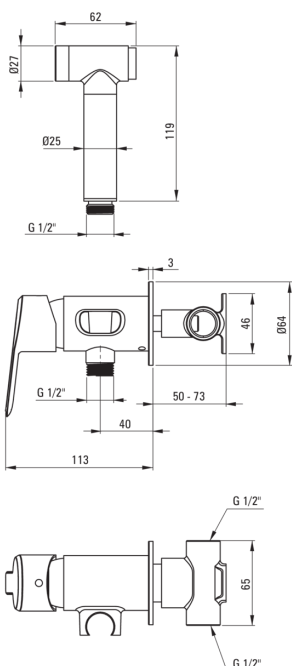

Código de producto: BQA_034M

EAN: 5908212075869

Color: cromo

Garantía [años]: 7

Mezclador

Finalizar	chromo
Material	latón
Tipo de mezcladora	piloto único, mezclador
Metodo de instalacion	ocultado
Clase de flujo [l/min]	Z - 4-9 l/min
Grupo acústico [db]	II (20 <x ≤ 30)
Revisar válvulas	Sí

Cartucho mezclador

Tamaño del cartucho de cerámica	35 mm

Manguera

Longitud [mm]	1200
Trenza	no aplica
Anti-twist	1

Duchas de mano

Número de funciones	1
Start_stop	Sí
Características adicionales	fría

Características:

- Cuerpo de batería hecho de latón de la más alta calidad
- El ensamblaje oculto asegura la estética del baño
- La clase de flujo con (4-9 l/min) le permite reducir el consumo de agua
- Batería equipada con válvulas de retención, gracias a las cuales el agua mixta no vuelve a la instalación
- Sistema anti-Twist que evita la torcedura de la serpiente
- Diseño lleno de belleza y armonía
- La variedad de colores ofrece muchas posibilidades de disposición
- Solo los mejores materiales cuya calidad es confirmada por la investigación en el laboratorio