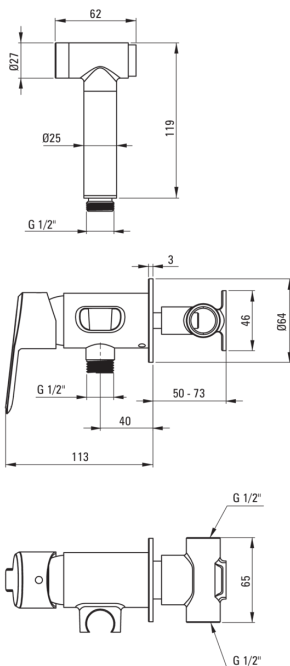

Código de producto: BQA_034M

EAN: 5908212075869

Color: cromo

Garantía [años]: 7

Mezclador

Finalizar	cromo
Material	latón
Tipo de mezcladora	piloto único, mezclador
Metodo de instalacion	ocultado
Clase de flujo [l/min]	Z - 4-9 l/min
Grupo acústico [db]	II (20 <x ≤ 30)
Revisar válvulas	Sí

Cartucho mezclador

Tamaño del cartucho de cerámica	35 mm
---------------------------------	-------

Manguera

Longitud [mm]	1200
Trenza	no aplica
Anti-twist	1

Duchas de mano

Número de funciones	1
Start_stop	Sí
Características adicionales	fría

Características:

- Cuerpo de batería hecho de latón de la más alta calidad
- El ensamblaje oculto asegura la estética del baño
- La clase de flujo con (4-9 l/min) le permite reducir el consumo de agua
- Batería equipada con válvulas de retención, gracias a las cuales el agua mixta no vuelve a la instalación
- Sistema anti-Twist que evita la torcedura de la serpiente
- Diseño lleno de belleza y armonía
- La variedad de colores ofrece muchas posibilidades de disposición
- Solo los mejores materiales cuya calidad es confirmada por la investigación en el laboratorio