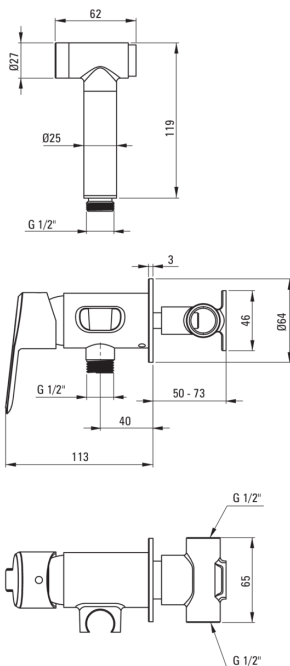

ARNIKA

Bidetarmatur, Unterputzmontage

Artikel-Nr.: BQA_034M
 EAN: 5908212075869
 Farbe: Chrom
 Garantie [Jahre]: 7

Armatur

| | |
|--------------------------|-------------------|
| Ausführung | Chrom |
| Material | Messing |
| Art der armatur | Einhebel, Mischer |
| Methode der montage | Unterputz- |
| Durchflussklasse [l/min] | Z - 4-9 l/min |
| Akkustische gruppe | II |
| Rückventil | Ja |

Kartusche

| | |
|---------------------|-------|
| Größe der kartusche | 35 mm |
|---------------------|-------|

Schläuche

| | |
|-------------|------------------|
| Länge | 1200 |
| Geflechtart | nicht zutreffend |
| Anti-twist | 1 |

Handbrausen

| | |
|-----------------------|----------|
| Anzahl der funktionen | 1 |
| Start-stop-button | Ja |
| Zusatzmerkmale | cool out |

Charakteristische Merkmale:

- Armaturkörper ist aus hochwertigem Messing gefertigt
- Unterputzmontage für ästhetische Gestaltung im Bad
- Durchflussklasse Z (4-9 l/min) ermöglicht einen reduzierten Wasserverbrauch
- Armatur ist mit Rückschlagventilen ausgestattet, damit das gemischte Wasser nicht in die Installation zurückfließt
- Anti-Twist-System verhindert das Verdrehen des Schlauchs
- Design voller Schönheit und Harmonie
- Die Vielfalt der Farben bietet viele Gestaltungsmöglichkeiten
- Nur die besten Materialien, deren Qualität durch Laboruntersuchungen bestätigt wird
- Im Angebot Präparat zum Reinigen von Armaturen in allen Ausführungen