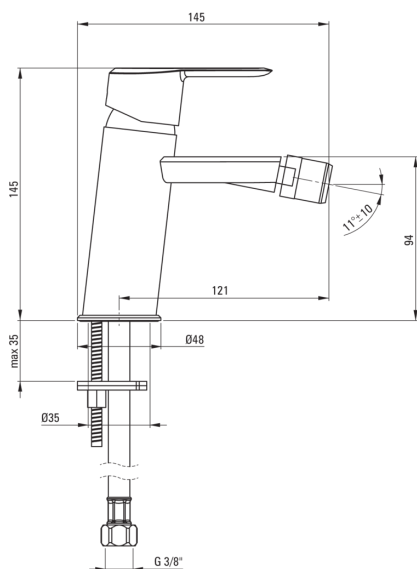

ARNIKA

Змішувач для біде

Код продукту: BQA_030M

EAN: 5907650826408

Колір: хром

Гарантія: 7

Змішувач

Оздоблення	хром
Матеріал	латунь
Тип змішувача	з однією ручкою, змішуючий
Спосіб монтажу	стоячий
Клас витрати	Z - 4-9 л/хв
Акустична група	I ($x \leq 20$)

Картридж до змішувача

Розмір керамічного картриджа	35 мм
------------------------------	-------

Носики

Вид носика	нерухомий
Діапазон виливу змішувача [мм]	121
Матеріал	латунь

Аератори

Тип аератора	honeycomb
Розмір аератора	M22

З'єднувальні шланги

Довжина [мм]	450
Винт до інсталяції	3/8"
Винт кронштейна	M10

Відмінна риса:

- Дизайн, повний краси і гармонії.
- Різноманітність кольорів дає багато можливостей для аранжування
- Корпус змішувача виготовлений з високоякісної латуні
- Клас витрати (4-9 л / хв) дозволяє знизити витрату води
- Змішувач оснащений аератором для аерації струменя
- З'єднувальні шланги в комплекті
- Тільки найкращі матеріали, якість яких ми підтверджуємо дослідженнями в лабораторії
- рекомендуємо придбати універсальну пробку в кольорі змішувача
- Засіб для очищення санітарної арматури доступний у всіх кольорах