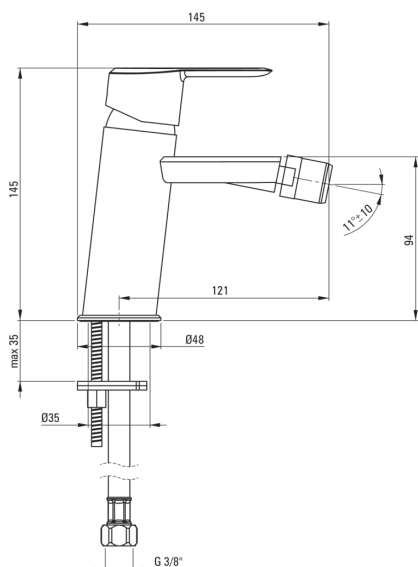

ARNIKA

Змішувач для біде

Код продукту: BQA_030M

EAN: 5907650826408

Колір: хром

Гарантія: 7

Змішувач

Оздоблення	хром
Матеріал	латунь
Тип змішувача	з однією ручкою, змішуючий
Спосіб монтажу	стоячий
Клас витрати	Z - 4-9 л/хв
Акустична група	I ($x \leq 20$)

Картридж до змішувача

Розмір керамічного картриджа	35 мм
------------------------------	-------

Носики

Вид носика	нерухомий
Діапазон виливу змішувача [мм]	121
Матеріал	латунь

Аератори

Тип аератора	honeycomb
Розмір аератора	M22

З'єднувальні шланги

Довжина [мм]	450
Винт до інсталяції	3/8"
Винт кронштейна	M10

Відмінна риса:

- Дизайн, повний краси і гармонії.
- Різноманітність кольорів дає багато можливостей для аранжування
- Корпус змішувача виготовлений з високоякісної латуні
- Клас витрати (4-9 л / хв) дозволяє знизити витрату води
- Змішувач оснащений аератором для аерації струменя
- З'єднувальні шланги в комплекті
- Тільки найкращі матеріали, якість яких ми підтверджуємо дослідженнями в лабораторії
- рекомендуємо придбати універсальну пробку в кольорі змішувача
- Засіб для очищення санітарної арматури доступний у всіх кольорах